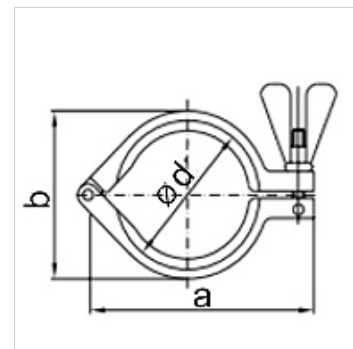

## Īpašības

**Izmantošana** Clamping components for TRI-clamp connections

**Standarts** DIN 32676

**Modelis** Clamp stainless steel

**Materiāls** Centrējošais gredzens no alumīnija ar Viton gredzenblīvi

## Izstrādājums

Apzīmējums	a (mm)	b (mm)	Ø d (mm)
TRI KLAMMER 34 VA	63,0	45,0	34,0
TRI KLAMMER 50.5 VA	88,0	64,0	50,5
TRI KLAMMER 64 VA	105,0	77,0	64,0
TRI KLAMMER 91 VA	137,0	104,0	91,0
TRI KLAMMER 119 VA	168,0	132,0	119,0