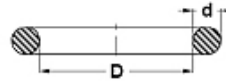

Īpašības

Modelis	Apļa šķērsriezuma gredzens
Papildinājums modelim	Standarta AS/BS
Krāsa	BOX, sarkans
Temperatūra min.	-30 °C
Temperatūra max.	100 °C
Temperatūra FPM min.	-15 °C
Temperatūra FPM max.	200 °C

D x d	Menge / Quantity	D x d	Menge / Quantity
20,35 x 1,78	15	34,52 x 3,53	10
21,95 x 1,78	15	36,10 x 3,53	10
25,07 x 2,62	15	37,69 x 3,53	10
26,64 x 2,62	15	40,87 x 3,53	10
28,25 x 2,62	15	40,04 x 3,53	10
29,82 x 2,62	15	47,22 x 3,53	10
31,42 x 2,62	10	50,40 x 3,53	10
33,00 x 2,62	10	37,47 x 5,34	10
34,59 x 2,62	10	40,65 x 5,34	10
29,75 x 3,53	15	43,82 x 5,34	10
31,34 x 3,53	15	47,00 x 5,34	5
32,92 x 3,53	15	50,16 x 5,34	5

Apraksts

BOX B ir 24 izmēri: 275 gab.

Izstrādājums

Apzīmējums	Materiāls	Nodalījumi
BOX B	NBR, Šora cietība 70 A	24
BOX B FPM80	FPM, Šora cietība 80 A	24
BOX B NBR90	NBR, Šora cietība 90 A	24