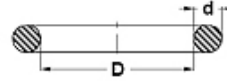

Īpašības

Modelis	Apļa šķērsriezuma gredzens
Papildinājums modelim	Standarta AS/BS
Krāsa	BOX, sarkans
Temperatūra min.	-30 °C
Temperatūra max.	100 °C
Temperatūra FPM min.	-15 °C
Temperatūra FPM max.	200 °C

D x d	Menge / Quantity	D x d	Menge / Quantity
20,35 x 1,78	15	34,52 x 3,53	10
21,95 x 1,78	15	36,10 x 3,53	10
25,07 x 2,62	15	37,69 x 3,53	10
26,64 x 2,62	15	40,87 x 3,53	10
28,25 x 2,62	15	40,04 x 3,53	10
29,82 x 2,62	15	47,22 x 3,53	10
31,42 x 2,62	10	50,40 x 3,53	10
33,00 x 2,62	10	37,47 x 5,34	10
34,59 x 2,62	10	40,65 x 5,34	10
29,75 x 3,53	15	43,82 x 5,34	10
31,34 x 3,53	15	47,00 x 5,34	5
32,92 x 3,53	15	50,16 x 5,34	5

Apraksts

BOX B ir 24 izmēri: 275 gab.

Izstrādājums

Apzīmējums	Materiāls	Nodalījumi
BOX B	NBR, Šora cietība 70 A	24
BOX B FPM80	FPM, Šora cietība 80 A	24
BOX B NBR90	NBR, Šora cietība 90 A	24