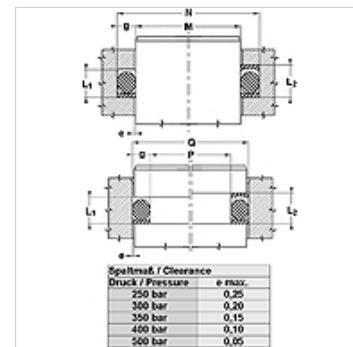

## Īpašības

Modelis	Balstgredzens
Ekspluatācijas spiediens	līdz 500 bar
Krāsa	Melns
Temperatūra min.	-30 °C
Temperatūra max.	110 °C
Darba vides	Minerāleļļas
Montāža	slēgtās uzstādīšanas telpās
Materiāls	NBR, Šora cietība 90 A

d(Oring)	g	L1	L2	E	T
1,78	1,35	4,00	5,50	1,14	1,24
2,62	2,18	5,00	6,50	1,14	1,35
3,53	3,00	6,00	7,50	1,02	1,27
5,34	4,65	8,80	10,50	1,42	1,93
7,00	5,99	12,00	14,50	2,44	2,97

Spaltmaš. / Clearance	e max.
250 bar	0,25
300 bar	0,20
350 bar	0,15
400 bar	0,10
500 bar	0,05

## Norāde

Spraugas izmērs:

Spiediens = 250 bar/e maks. = 0,25

Spiediens = 300 bar/e maks. = 0,20

Spiediens = 350 bar/e maks. = 0,15

Spiediens = 400 bar/e maks. = 0,10

Spiediens = 500 bar/e maks. = 0,05