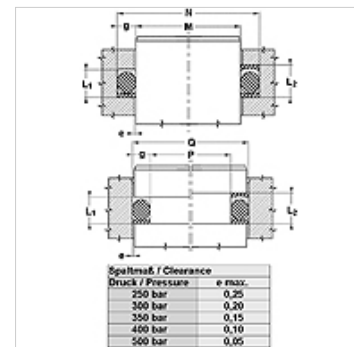

## Īpašības

Modelis	Balstgredzens
Ekspluatācijas spiediens	līdz 500 bar
Krāsa	Melns
Temperatūra min.	-30 °C
Temperatūra max.	110 °C
Darba vides	Minerāleļļas
Montāža	slēgtās uzstādīšanas telpās
Materiāls	NBR, Šora cietība 90 A

d(Oring)	g	L1	L2	E	T
1,78	1,35	4,00	5,50	1,14	1,24
2,62	2,18	5,00	6,50	1,14	1,35
3,53	3,00	6,00	7,50	1,02	1,27
5,34	4,65	8,80	10,50	1,42	1,93
7,00	5,99	12,00	14,50	2,44	2,97

Spaltmaš. / Clearance	e max.
250 bar	0,25
300 bar	0,20
350 bar	0,15
400 bar	0,10
500 bar	0,05

## Norāde

Spraugas izmērs:

Spiediens = 250 bar/e maks. = 0,25

Spiediens = 300 bar/e maks. = 0,20

Spiediens = 350 bar/e maks. = 0,15

Spiediens = 400 bar/e maks. = 0,10

Spiediens = 500 bar/e maks. = 0,05