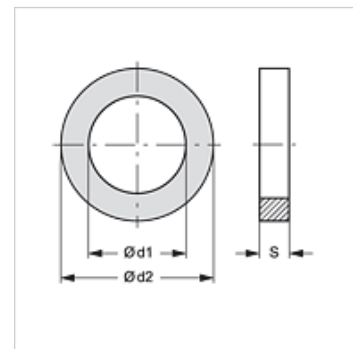

# CR (1,0 mm)

Vara blīvgredzens, biezums 1 mm

**HANSA FLEX**

## Izstrādājums

Apzīmējums	d1 (mm)	d2 (mm)	S (mm)
CR 4-8-1	4,00	8,00	1,00
CR 5-7.5-1	5,00	7,50	1,00
CR 5-8-1	5,00	8,00	1,00
CR 5-9-1	5,00	9,00	1,00
CR 5-10-1	5,00	10,00	1,00
CR 5.5-8-1	5,50	8,00	1,00
CR 6-10-1	6,00	10,00	1,00
CR 6-12-1	6,00	12,00	1,00
CR 6.5-9.5-1	6,50	9,50	1,00
CR 6.5-11-1	6,50	11,00	1,00
CR 8-11.5-1	8,00	11,50	1,00
CR 8-12-1	8,00	12,00	1,00
CR 8-13-1	8,00	13,00	1,00
CR 8-14-1	8,00	14,00	1,00
CR 8-15-1	8,00	15,00	1,00
CR 9-13-1	9,00	13,00	1,00
CR 9-14-1	9,00	14,00	1,00
CR 10-13-1	10,00	13,00	1,00
CR 10-13.5-1	10,00	13,50	1,00
CR 10-14-1	10,00	14,00	1,00
CR 10-15-1	10,00	15,00	1,00
CR 10-16-1	10,00	16,00	1,00
CR 10-17-1	10,00	17,00	1,00
CR 10-18-1	10,00	18,00	1,00
CR 10-20-1	10,00	20,00	1,00
CR 11-17-1	11,00	17,00	1,00
CR 11-20-1	11,00	20,00	1,00
CR 12-15.5-1	12,00	15,50	1,00
CR 12-16-1	12,00	16,00	1,00
CR 12-17-1	12,00	17,00	1,00
CR 12-18-1	12,00	18,00	1,00
CR 12-20-1	12,00	20,00	1,00
CR 13-17-1	13,00	17,00	1,00
CR 13-18-1	13,00	18,00	1,00
CR 13-19-1	13,00	19,00	1,00
CR 13-20-1	13,00	20,00	1,00
CR 14-18-1	14,00	18,00	1,00
CR 14-20-1	14,00	20,00	1,00
CR 14-24-1	14,00	24,00	1,00
CR 15-20-1	15,00	20,00	1,00
CR 16.5-24-1	16,50	24,00	1,00
CR 16-20-1	16,00	20,00	1,00
CR 16-22-1	16,00	22,00	1,00
CR 17-21-1	17,00	21,00	1,00
CR 17-22-1	17,00	22,00	1,00
CR 17-23-1	17,00	23,00	1,00
CR 18-22-1	18,00	22,00	1,00
CR 18-24-1	18,00	24,00	1,00
CR 20-24-1	20,00	24,00	1,00
CR 20-26-1	20,00	26,00	1,00

# CR (1,0 mm)

Vara blīvredzens, biezums 1 mm

## Izstrādājums

Apzīmējums	d1 (mm)	d2 (mm)	S (mm)
CR 21-26-1	21,00	26,00	1,00
CR 21-27-1	21,00	27,00	1,00
CR 21-28-1	21,00	28,00	1,00
CR 21-30-1	21,00	30,00	1,00
CR 22-27-1	22,00	27,00	1,00
CR 22-28-1	22,00	28,00	1,00
CR 22-29-1	22,00	29,00	1,00
CR 24-30-1	24,00	30,00	1,00
CR 26-30-1	26,00	30,00	1,00
CR 30-36-1	30,00	36,00	1,00