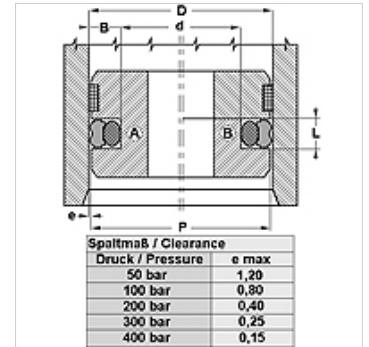

Toleranz / Tolerance		
D	d	L
H9	+0,1 0	+0,2 0

Apraksts

vienkārša montāža
Nepieciešams ļoti maz vietas
augsta nodilumizturība
ļoti labs blīvējuma efekts

Pasūtījuma norādes

Blīvējumus, kuru diametrs ir no 20 līdz 510 mm, varam izgatavot īsā termiņā.

Izstrādājums

Apzīmējums	D (mm)	d (mm)	L (mm)
GPS 35-1-LP	35,00	24,00	4,2
GPS 38-LP	38,00	30,50	3,2
GPS 130-1-LP	130,00	109,00	8,1