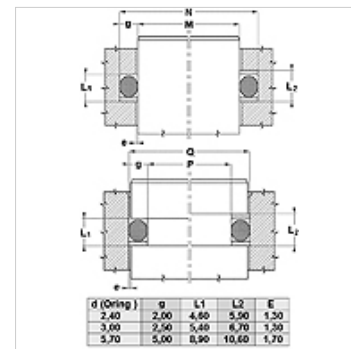

Spaltmaš / Clearance	
Druck / Pressure	e max.
250 bar	0,25
300 bar	0,20
350 bar	0,15
400 bar	0,10
500 bar	0,05

Norāde

Spraugas izmērs:

Spiediens = 250 bar/e maks. = 0,25

Spiediens = 300 bar/e maks. = 0,20