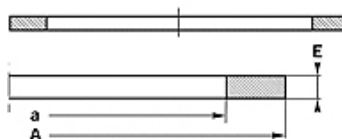

Īpašības

Modelis	Balstgredzens
Ekspluatācijas spiediens	līdz 500 bar
Temperatūra min.	-50 °C
Temperatūra max.	130 °C
Darba vides	Minerāleļļas HFA, HFB
Montāža	slēgtās uzstādīšanas telpās
Materiāls	PBTB (Poliesters 55, Šora cietība D)

Spaltmaš / Clearance	
Druck / Pressure	e max.
250 bar	0,25
300 bar	0,20
350 bar	0,15
400 bar	0,10
500 bar	0,05

Norāde

Spraugas izmērs:

Spiediens = 250 bar/e maks. = 0,25

Spiediens = 300 bar/e maks. = 0,20