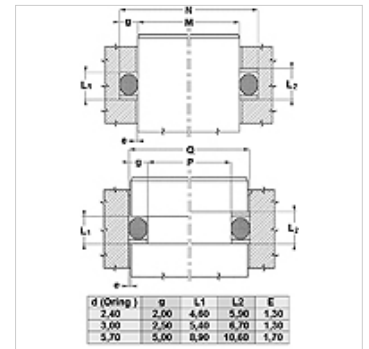

Spaltmaš / Clearance	
Druck / Pressure	e max.
250 bar	0,25
300 bar	0,20
350 bar	0,15
400 bar	0,10
500 bar	0,05

Norāde

Spraugas izmērs:

Spiediens = 250 bar/e maks. = 0,25

Spiediens = 300 bar/e maks. = 0,20