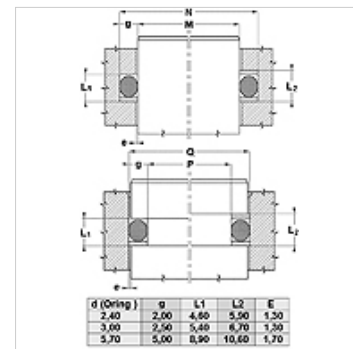

## Norāde

Spraugas izmērs:

Spiediens = 250 bar/e maks. = 0,25

Spiediens = 300 bar/e maks. = 0,20

Spiediens = 350 bar/e maks. = 0,15

Spiediens = 400 bar/e maks. = 0,10

Spiediens = 500 bar/e maks. = 0,05