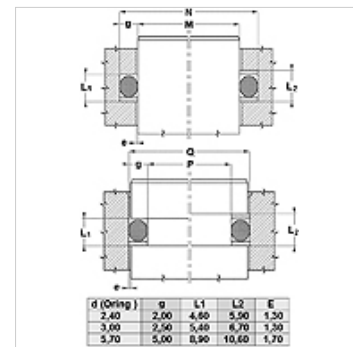

## Īpašības

Modelis	Balstgredzens
Ekspluatācijas spiediens	līdz 500 bar
Temperatūra min.	-50 °C
Temperatūra max.	130 °C
Darba vides	Minerāleļļas HFA, HFB
Montāža	slēgtās uzstādīšanas telpās
Materiāls	PBTB (Poliesters 55, Šora cietība D)

## Norāde

Spraugas izmērs:

Spiediens = 250 bar/e maks. = 0,25

Spiediens = 300 bar/e maks. = 0,20

Spiediens = 350 bar/e maks. = 0,15

Spiediens = 400 bar/e maks. = 0,10

Spiediens = 500 bar/e maks. = 0,05