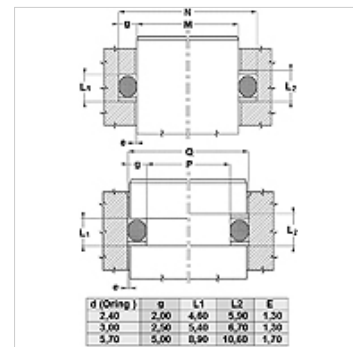

## Īpašības

Modelis	Balstgredzens
Ekspluatācijas spiediens	līdz 500 bar
Temperatūra min.	-50 °C
Temperatūra max.	130 °C
Darba vides	Minerāleļļas HFA, HFB
Montāža	slēgtās uzstādīšanas telpās
Materiāls	PBTB (Poliesters 55, Šora cietība D)

## Norāde

Spraugas izmērs:

Spiediens = 250 bar/e maks. = 0,25

Spiediens = 300 bar/e maks. = 0,20

Spiediens = 350 bar/e maks. = 0,15

Spiediens = 400 bar/e maks. = 0,10

Spiediens = 500 bar/e maks. = 0,05