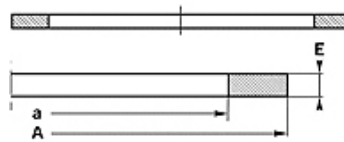

Īpašības

Modelis	Balstgredzens
Ekspluatācijas spiediens	līdz 500 bar
Temperatūra min.	-50 °C
Temperatūra max.	130 °C
Darba vides	Minerāleļļas HFA, HFB
Montāža	slēgtās uzstādīšanas telpās
Materiāls	PBTB (Poliesters 55, Šora cietība D)

Spaltmaš / Clearance	
Druck / Pressure	e max.
250 bar	0,25
300 bar	0,20
350 bar	0,15
400 bar	0,10
500 bar	0,05

Norāde

Spraugas izmērs:

Spiediens = 250 bar/e maks. = 0,25

Spiediens = 300 bar/e maks. = 0,20