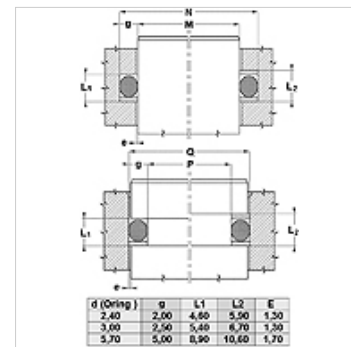

Īpašības

Modelis	Balstgredzens
Ekspluatācijas spiediens	līdz 500 bar
Temperatūra min.	-50 °C
Temperatūra max.	130 °C
Darba vides	Minerāleļļas HFA, HFB
Montāža	slēgtās uzstādīšanas telpās
Materiāls	PBTB (Poliesters 55, Šora cietība D)

Spaltmaš / Clearance	
Druck / Pressure	e max.
250 bar	0,25
300 bar	0,20
350 bar	0,15
400 bar	0,10
500 bar	0,05

Norāde

Spraugas izmērs:

Spiediens = 250 bar/e maks. = 0,25

Spiediens = 300 bar/e maks. = 0,20

Spiediens = 350 bar/e maks. = 0,15

Spiediens = 400 bar/e maks. = 0,10

Spiediens = 500 bar/e maks. = 0,05

Apraksts

vienkārša montāža

gredzeni nav jāsgriež

zemu izmaksu risinājums

Izstrādājums

Apzīmējums	M (mm)	N (mm)	e (mm)	OR
MBK 4 8	4,0	8,0	1,3	3,30 x 2,40
MBK 6 10	6,0	10,0	1,3	5,30 x 2,40
MBK 7 11	7,0	11,0	1,3	6,30 x 2,40
MBK 10 14	10,0	14,0	1,3	9,30 x 2,30
MBK 11 15	11,0	15,0	1,3	10,30 x 2,40
MBK 12 16	12,0	16,0	1,3	11,30 x 2,30
MBK 13 17	13,0	17,0	1,3	12,30 x 2,40
MBK 14 18	14,0	18,0	1,3	13,30 x 2,40
MBK 15 19	15,0	19,0	1,3	14,30 x 2,40
MBK 16 20	16,0	20,0	1,3	15,30 x 2,40
MBK 17 21	17,0	21,0	1,3	16,30 x 2,40
MBK 18 22	18,0	22,0	1,3	17,30 x 2,40
MBK 20 25	20,0	25,0	1,3	19,20 x 3,00
MBK 23 28	23,0	28,0	1,3	22,20 x 3,00
MBK 25 30	25,0	30,0	1,3	24,20 x 3,00
MBK 27 32	27,0	32,0	1,3	26,20 x 3,00
MBK 30 35	30,0	35,0	1,3	29,20 x 3,00
MBK 35 40	35,0	40,0	1,3	34,20 x 3,00
MBK 40 45	40,0	45,0	1,3	39,20 x 3,00
MBK 40 50	40,0	50,0	1,7	39,20 x 5,70
MBK 45 50	45,0	50,0	1,3	44,20 x 3,00
MBK 45 55	45,0	55,0	1,7	44,20 x 5,70
MBK 50 55	50,0	55,0	1,3	49,50 x 3,00
MBK 50 60	50,0	60,0	1,7	49,20 x 5,70
MBK 53 63	53,0	63,0	1,7	52,20 x 5,70
MBK 55 65	55,0	65,0	1,7	54,20 x 5,70
MBK 55 60	55,0	60,0	1,3	54,50 x 3,00
MBK 58 63	58,0	63,0	1,3	57,20 x 3,00
MBK 60 65	60,0	65,0	1,3	59,50 x 3,00
MBK 60 67	60,0	67,0	1,5	39,20 x 5,70
MBK 60 70	60,0	70,0	1,7	59,20 x 5,70
MBK 63 68	63,0	68,0	1,3	62,20 x 3,00
MBK 65 70	65,0	70,0	1,3	64,50 x 3,00
MBK 65 75	65,0	75,0	1,7	64,20 x 5,70
MBK 69 74	69,0	74,0	1,3	69,00 x 3,00