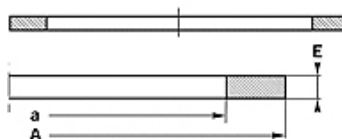

## Īpašības

Modelis	Balstgredzens
Ekspluatācijas spiediens	līdz 500 bar
Temperatūra min.	-50 °C
Temperatūra max.	130 °C
Darba vides	Minerāleļļas HFA, HFB
Montāža	slēgtās uzstādīšanas telpās
Materiāls	PBTB (Poliesters 55, Šora cietība D)

## Norāde

Spraugas izmērs:

Spiediens = 250 bar/e maks. = 0,25

Spiediens = 300 bar/e maks. = 0,20

Spiediens = 350 bar/e maks. = 0,15

Spiediens = 400 bar/e maks. = 0,10

Spiediens = 500 bar/e maks. = 0,05