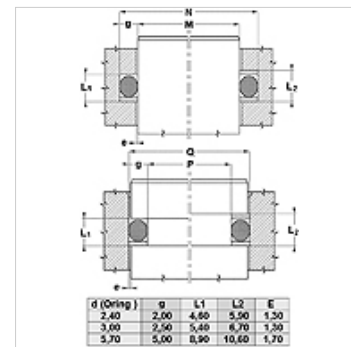

Spaltmaš / Clearance	
Druck / Pressure	e max.
250 bar	0,25
300 bar	0,20
350 bar	0,15
400 bar	0,10
500 bar	0,05

Norāde

Spraugas izmērs:

Spiediens = 250 bar/e maks. = 0,25

Spiediens = 300 bar/e maks. = 0,20