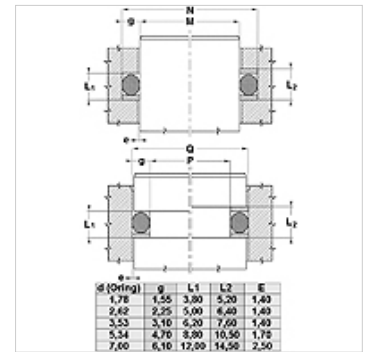

| Spaltmaß / Clearance | |
|----------------------|--------|
| Druck / Pressure | e max. |
| 250 bar | 0,25 |
| 300 bar | 0,20 |
| 350 bar | 0,15 |
| 400 bar | 0,10 |
| 500 bar | 0,05 |

Norāde

Spraugas izmērs: