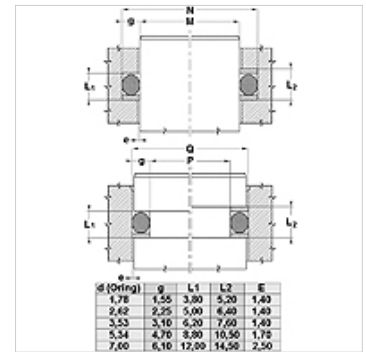

Spaltmaš / Clearance	
Druck / Pressure	e max.
250 bar	0,25
300 bar	0,20
350 bar	0,15
400 bar	0,10
500 bar	0,05

Norāde

Spraugas izmērs:

Spiediens = 250 bar/e maks. = 0,25

Spiediens = 300 bar/e maks. = 0,20

Apzīmējums	M (mm)	N (mm)	P (mm)	Q (mm)	OR
PBK 010-610	7,0	10,1	6,9	10	6,07 x 1,78
PBK 11	8,0	11,1	7,9	11	7,65 x 1,78
PBK 611	9,0	12,1	8,9	12	8,73 x 1,78
PBK 12	9,0	12,1	9,9	13	9,25 x 1,78
PBK 109	9,0	13,5	9,5	14	7,60 x 2,62
PBK 110-613	10,0	14,5	10,5	15	9,19 x 2,62
PBK 13	11,0	14,1	10,9	14	10,82 x 1,78
PBK 111	11,0	15,5	11,5	16	10,77 x 2,62
PBK 614	12,0	16,5	12,5	17	11,91 x 2,62
PBK 112	12,5	17,0	13,5	18	12,37 x 2,62
PBK 14	13,0	16,1	12,9	16	12,42 x 1,78
PBK 15	14,0	17,1	14,9	18	14,00 x 1,78
PBK 113	14,0	18,5	14,5	19	13,94 x 2,62
PBK 616	15,0	19,5	15,5	20	15,08 x 2,62
PBK 16	16,0	19,1	15,9	19	15,60 x 1,78
PBK 114-809	16,0	20,5	16,5	21	15,54 x 2,62
PBK 17	17,0	20,1	17,9	21	17,17 x 1,78
PBK 115	17,0	21,5	17,5	22	17,12 x 2,62
PBK 617	18,0	22,5	18,5	23	17,86 x 2,62
PBK 116	19,0	23,5	19,5	24	18,72 x 2,62
PBK 210	19,0	25,2	19,8	26	18,64 x 3,53
PBK 117	20,0	24,5	20,5	25	20,30 x 2,62
PBK 211	20,0	26,2	21,8	28	20,22 x 3,53
PBK 19	21,0	24,1	20,9	24	20,35 x 1,78
PBK 812	21,0	25,5	21,5	26	20,64 x 2,62
PBK 20	22,0	25,1	22,9	26	21,95 x 1,78
PBK 118-813	22,0	26,5	22,5	27	21,89 x 2,62
PBK 212	22,0	28,2	22,8	29	21,82 x 3,53
PBK 213	23,0	29,2	23,8	30	23,39 x 3,53
PBK 119-814	24,0	28,5	24,5	29	23,47 x 2,62
PBK 120	25,0	29,5	25,5	30	25,07 x 2,62
PBK 214	25,0	31,2	25,8	32	24,99 x 3,53
PBK 618	26,0	32,2	26,8	33	26,80 x 3,53
PBK 121	27,0	31,5	27,5	32	26,64 x 2,62
PBK 215	27,0	33,2	27,8	34	26,57 x 3,53