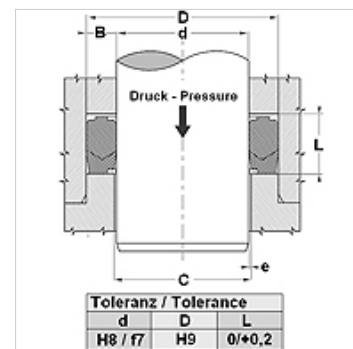

Spaltmaß / Clearance	
d (mm)	e (mm)
d < 110	< 0,4
d > 110	< 0,7

Toleranz / Tolerance		
d	D	L
H8 / f7	H9	0/+0,2

## Apraksts

augsta ekstrūzijas pretestība  
Regulējams rievas augstums nav nepieciešams  
Vienkāršs risinājums.