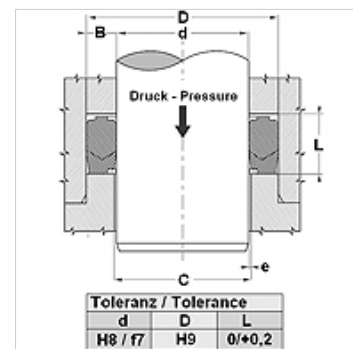

Īpašības

Modelis	Stieņa blīvējuma komplekts
Ekspluatācijas spiediens	Līdz 700 bāriem
Slīdes ātrums max.	0,5 m/s
Temperatūra min.	-30 °C
Temperatūra max.	110 °C
Darba vides	Minerāleļļas Ūdens emulsijas
Montāža	atklātās uzstādīšanas telpās
Materiāls	(1) piespiedējgredzens: NBR, cieti armēts (2) blīvējums: NBR (3) balstgredzens: poliacetāls/PTBR
Izmantošana	Hidrauliskā sistēma

Spaltmaß / Clearance	
d (mm)	e (mm)
d < 110	< 0,4
d > 110	< 0,7

Toleranz / Tolerance		
d	D	L
H8 / f7	H9	0/+0,2

Apraksts

augsta ekstrūzijas pretestība
Regulējams rievas augstums nav nepieciešams
Vienkāršs risinājums.