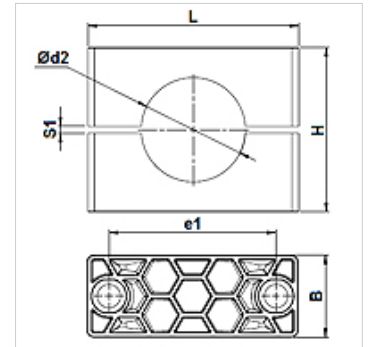

## Īpašības

|                       |                         |
|-----------------------|-------------------------|
| Modelis               | Viencaurules skava      |
| Papildinājums modelim | Skavas iekšpuse rievota |
| Sērija                | Smags                   |
| Standarts             | DIN 3015-2              |
| Temperatūra min.      | -30 °C                  |
| Temperatūra max.      | 90 °C                   |
| Materiāls             | Polipropilēns           |

## Norāde

Šūteņu un kabeļu turēšanai ieteicams izmantot skavas ar gludu iekšējo virsmu. Montāža tiek veikta bez nopriegošanas līdz bloka augstums H samazinās par spraugas izmēru S1.

## Apraksts

Rievas uz skavu iekšējās virsmas mazina triecienus un vibrācijas un absorbē spēkus, kas ir caurules ass virzienā. Sprauga starp daļām nodrošina caurules nopriegošanu.