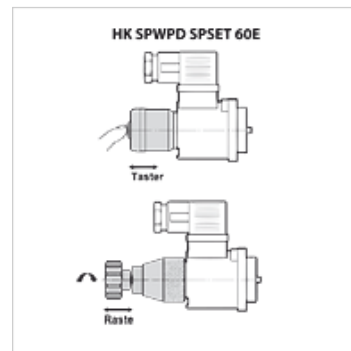

# HK SP WPD / SP SET / 6 OE

Avārijas manuālā vadība magnētiskajam virzienvārstam

**HANSA FLEX**

## Īpašības

<b>Modelis</b>	kā aizture vai poga
<b>Materiāls</b>	Plastmasa / tērauds
<b>Izmantošana</b>	magnētiskā virzienvārsta iedarbināšanai avārijas gadījumā

## Izstrādājums

Apzīmējums	paredzēts vārstu veidam	Modelis	Svars (kg)
HK SP WPD H Q30	HK DHI	ar fiksatoru	0,1
HK SP SET 6DH 103500	HK DHI	Poga	0,1
HK SP WPD HS	HK DHE DC	ar fiksatoru	0,1
HK 6 OE 101500	HK DHE DC	Poga	0,1
HK 6 OER 102500	HK DHER	Poga	0,1
HK SP SET 15AE 101500	HK DKE DC	Poga	0,1
HK SP WPD KE DC	HK DKE DC	ar fiksatoru	0,3
HK SP SET 15AE 102500	HK DKE AC	Poga	0,1
HK SP SET 15AER 102500	HK DKER AC	Poga	0,1
HK 6 OE 102500	HK DHE AC	Poga	0,1