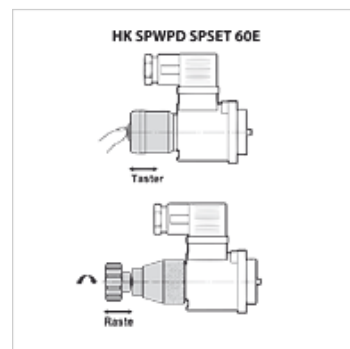

# HK SP WPD / SP SET / 6 OE

Avārijas manuālā vadība magnētiskajam virzienvārstam

**HANSA FLEX**

## Īpašības

<b>Modelis</b>	kā aizture vai poga
<b>Materiāls</b>	Plastmasa / tērauds
<b>Izmantošana</b>	magnētiskā virzienvārsta iedarbināšanai avārijas gadījumā

## Izstrādājums

Apzīmējums	paredzēts vārstu veidam	Modelis	Svars (kg)
HK SP WPD H Q30	HK DHI	ar fiksatoru	0,1
HK SP SET 6DH 103500	HK DHI	Poga	0,1
HK SP WPD HS	HK DHE DC	ar fiksatoru	0,1
HK 6 OE 101500	HK DHE DC	Poga	0,1
HK 6 OER 102500	HK DHER	Poga	0,1
HK SP SET 15AE 101500	HK DKE DC	Poga	0,1
HK SP WPD KE DC	HK DKE DC	ar fiksatoru	0,3
HK SP SET 15AE 102500	HK DKE AC	Poga	0,1
HK SP SET 15AER 102500	HK DKER AC	Poga	0,1
HK 6 OE 102500	HK DHE AC	Poga	0,1