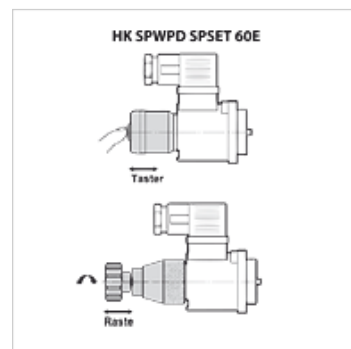

# HK SP WPD / SP SET / 6 OE

Avārijas manuālā vadība magnētiskajam virzienvārstam

**HANSA FLEX**

## Īpašības

<b>Modelis</b>	kā aizture vai poga
<b>Materiāls</b>	Plastmasa / tērauds
<b>Izmantošana</b>	magnētiskā virzienvārsta iedarbināšanai avārijas gadījumā

## Izstrādājums

Apzīmējums	paredzēts vārstu veidam	Modelis	Svars (kg)
HK SP WPD H Q30	HK DHI	ar fiksatoru	0,1
HK SP SET 6DH 103500	HK DHI	Poga	0,1
HK SP WPD HS	HK DHE DC	ar fiksatoru	0,1
HK 6 OE 101500	HK DHE DC	Poga	0,1
HK 6 OER 102500	HK DHER	Poga	0,1
HK SP SET 15AE 101500	HK DKE DC	Poga	0,1
HK SP WPD KE DC	HK DKE DC	ar fiksatoru	0,3
HK SP SET 15AE 102500	HK DKE AC	Poga	0,1
HK SP SET 15AER 102500	HK DKER AC	Poga	0,1
HK 6 OE 102500	HK DHE AC	Poga	0,1