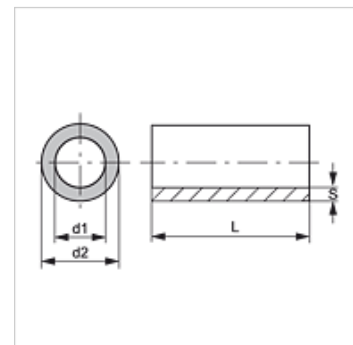

## Īpašības

**Modelis** Vara cauruļvada caurule

**Materiāls** Varš

## Izstrādājums

Apzīmējums	Ø d2 (mm)	Ø d1 (mm)	S (mm)
KUR 10-1 K	10,00	8,00	1,00
KUR 12-1 K	12,00	10,00	1,00
KUR 15-1 K	15,00	13,00	1,00
KUR 18-1 K	18,00	16,00	1,00