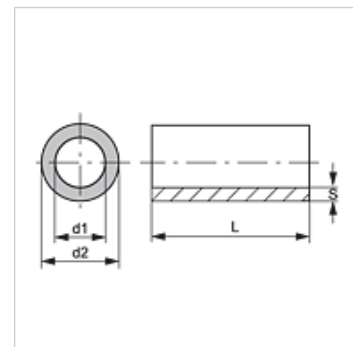

## Īpašības

**Modelis** Vara cauruļvada caurule

**Materiāls** Varš

## Izstrādājums

Apzīmējums	Ø d2 (mm)	Ø d1 (mm)	S (mm)
KUR 10-1 K	10,00	8,00	1,00
KUR 12-1 K	12,00	10,00	1,00
KUR 15-1 K	15,00	13,00	1,00
KUR 18-1 K	18,00	16,00	1,00