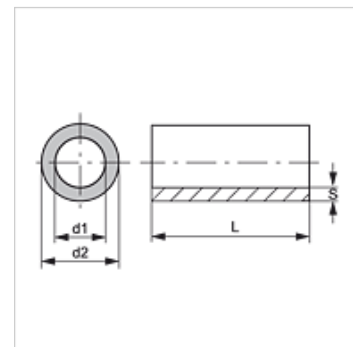

KUR K

Vara caurule, ledusskapju kvalitāte

HANSA FLEX

Īpašības

Modelis Vara cauruļvada caurule

Materiāls Varš

Izstrādājums

Apzīmējums	Ø d2 (mm)	Ø d1 (mm)	S (mm)
KUR 10-1 K	10,00	8,00	1,00
KUR 12-1 K	12,00	10,00	1,00
KUR 15-1 K	15,00	13,00	1,00
KUR 18-1 K	18,00	16,00	1,00