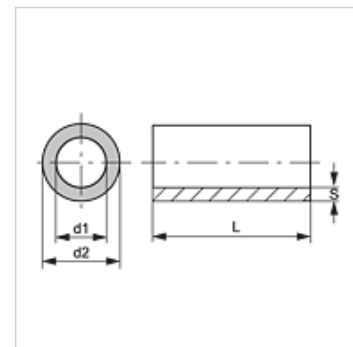

## Īpašības

**Modelis** Vara cauruļvada caurule

**Materiāls** Varš

## Izstrādājums

Apzīmējums	Ø d2 (mm)	Ø d1 (mm)	S (mm)
KUR 10-1 K	10,00	8,00	1,00
KUR 12-1 K	12,00	10,00	1,00
KUR 15-1 K	15,00	13,00	1,00
KUR 18-1 K	18,00	16,00	1,00