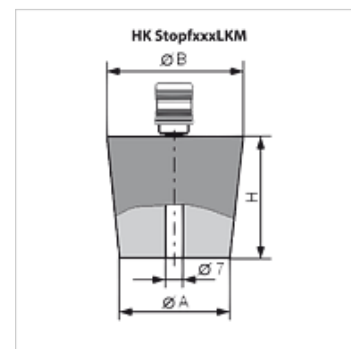

HK STOPF LKM

Gumijas aizbāžņi ar gaisa padevi LKM

HANSA FLEX

Īpašības

Modelis Ar uznavu savienojumam ar vakuumsūkni

Izstrādājums

Apzīmējums	Ø A (mm)	Ø B (mm)	H (mm)	Svars (kg)
HK STOPF 18 24 LKM	18	24	30	0,08
HK STOPF 36 44 LKM	36	44	40	0,13
HK STOPF 47 55 LKM	47	55	40	0,17
HK STOPF 71 83 LKM	71	83	60	0,40
HK STOPF 87 100 LKM	87	100	65	0,61