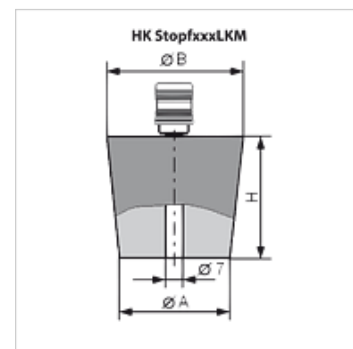

HK STOPF LKM

Gumijas aizbāžņi ar gaisa padevi LKM

HANSA FLEX

Īpašības

Modelis Ar uznavu savienojumam ar vakuumsūkni

Izstrādājums

Apzīmējums	Ø A (mm)	Ø B (mm)	H (mm)	Svars (kg)
HK STOPF 18 24 LKM	18	24	30	0,08
HK STOPF 36 44 LKM	36	44	40	0,13
HK STOPF 47 55 LKM	47	55	40	0,17
HK STOPF 71 83 LKM	71	83	60	0,40
HK STOPF 87 100 LKM	87	100	65	0,61