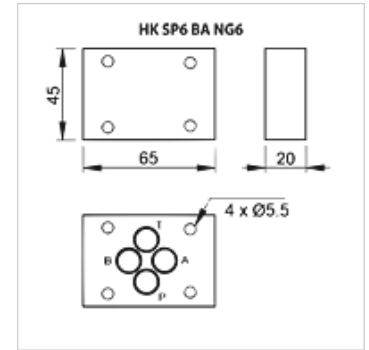

# HK SP6 BA NG6

Nosegplātne NG 6

**HANSA FLEX**

## Īpašības

<b>Piegādes apjoms</b>	incl. screw set (4x M5 x 30) ieskaitot gredzenblīves (4x OR 8,73 x 1,78 / 70Sh)
<b>Materiāls</b>	Materiāls: tērauds (350 bar)
<b>Savienojums</b>	ISO/Cetop 03 NG6

## Izstrādājums

Apzīmējums	Stacijas	Modelis	Svars (kg)
HK SP6 BA 40251	Individuāla pieslēgvietā	visas pieslēgvietas noslēgtas	0,5