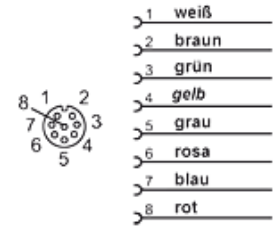

HK PAN M

Spraudnis M12 ar kabeli, 8 polu

Īpašības

Modelis	Cable connector for sensors with M12 port
Materiāls	TPU Misiņš
Piegādes apjoms	with cable 5.0m

HK PAN M Anschlussbelegung

Izstrādājums

Apzīmējums	Tips	Svars (kg)
HK PAN M12 8POL 5.0 G	Linear plug	1,0
HK PAN M12 8POL 5.0 W	Angled plug 90°	1,0