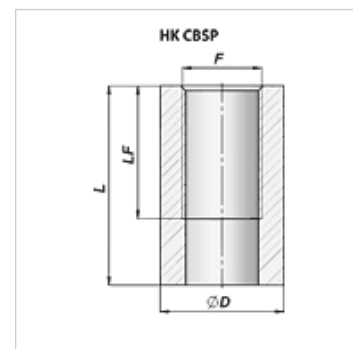

HK CBSP

Garais eļļas savienojums

HANSA FLEX

Īpašības

Materiāls Steel C22

Izstrādājums

Apzīmējums	F	L (mm)	LF (mm)	Ø D (mm)	Svars (kg)
HK CBSP 040 000	G 1/4"	40	27	22	0,05
HK CBSP 060 000	G 3/8"	42	28	26	0,06
HK CBSP 080 000	G 1/2"	48	33	30	0,07