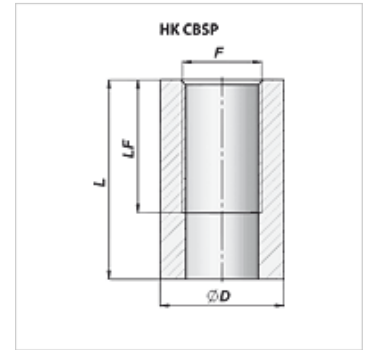

## Izstrādājums

Apzīmējums	F	L (mm)	LF (mm)	Ø D (mm)	Svars (kg)
HK CBSP 040 000	G 1/4"	40	27	22	0,05
HK CBSP 060 000	G 3/8"	42	28	26	0,06
HK CBSP 080 000	G 1/2"	48	33	30	0,07