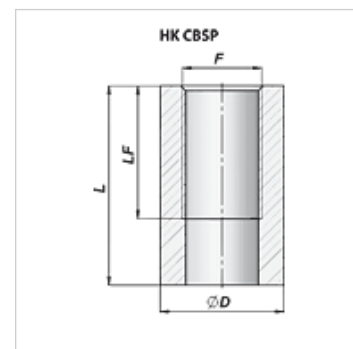

## Īpašības

Materiāls Steel C22

## Izstrādājums

Apzīmējums	F	L (mm)	LF (mm)	Ø D (mm)	Svars (kg)
HK CBSP 040 000	G 1/4"	40	27	22	0,05
HK CBSP 060 000	G 3/8"	42	28	26	0,06
HK CBSP 080 000	G 1/2"	48	33	30	0,07