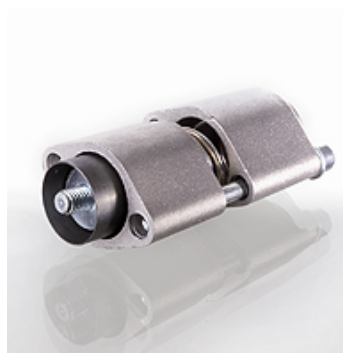

# HK BM BET

Manuāli regulējamā vārsta BM vadība

**HANSA FLEX**

## Īpašības

Piegādes apjoms	ieskaitot skrūvju komplektu
Izmantošana	manuāli regulējamu vārstu HK BM vadības veida pārveidei