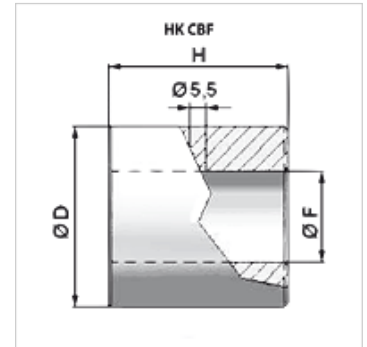

# HK CBF

Grozāmā gultņa iemava ar urbumu

**HANSA FLEX**

## Īpašības

**Materiāls** Tērauds S355J0 (Fe510C)

## Izstrādājums

Apzīmējums	Ø D (mm)	Ø F (mm)	H (mm)	Svars (kg)
HK CBF 0035 065 060	65,0	35,50	60,0	1,10
HK CBF 0035 065 120	65,0	35,50	120,0	2,20
HK CBF 0050 085 080	85,0	50,50	80,0	2,30
HK CBF 0050 085 140	85,0	50,50	140,0	4,00
HK CBF 0060 100 090	100,0	60,50	90,0	3,50
HK CBF 0060 100 150	100,0	60,50	150,0	5,85