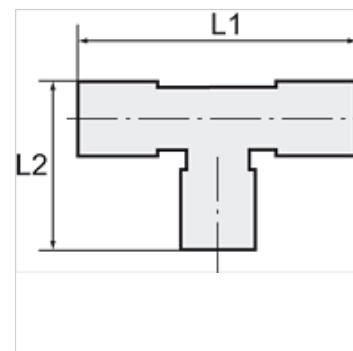

K-WASSERABSCHIEDER 22

Water trap tee for 22 mm pipe

HANSA FLEX

Īpašības

Materiāls Plastmasa

Norāde

Citi dati pieejami pēc pieprasījuma.

Apraksts

Prevents penetration of water into the stub

Papildu informācija

A detailed brochure containing installation instructions and information about pipe sizing is available for this product range

Izstrādājums

Apzīmējums	caurules ārējam Ø	L1 (mm)	L2 (mm)
K- 07 10 08 63	22 mm	98,0	48,0