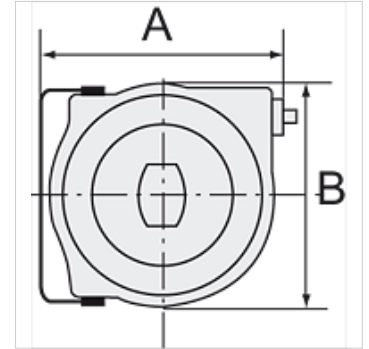

# K-ELEKTRO-KABELAUFROLL POLY

Electrical cable reel (polypropylene) easy mounting on the wall or ceiling

**HANSA FLEX**

## Īpašības

|                    |  |
|--------------------|--|
| Kabeļa veids       | HO5VV-F  |
| Strāvas stiprums   | Max. 10 A  |
| Savienojums        | SchuKo plug  |
| spriegumam         | 230 V, 50 Hz   |
| Jaudas patēriņš    | Max. 1000 W (fully wound), max. 2000 W (fully unwound) |
| Pagriešanas leņķis | 180°   |

## Izstrādājums

| Apzīmējums     | A<br>(mm) | B<br>(mm) | Garums<br>(m) |
|----------------|-----------|-----------|---------------|
| K- 07 10 03 48 | 335,0     | 290,0     | 15            |