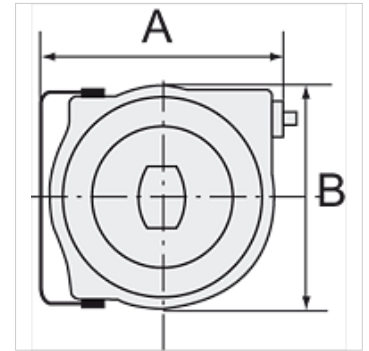

K-ELEKTRO-KABELAUFROLL POLY

Electrical cable reel (polypropylene) easy mounting on the wall or ceiling

HANSA FLEX

Īpašības

Kabeļa veids	HO5VV-F
Strāvas stiprums	Max. 10 A
Savienojums	SchuKo plug
spriegumam	230 V, 50 Hz
Jaudas patēriņš	Max. 1000 W (fully wound), max. 2000 W (fully unwound)
Pagriešanas leņķis	180°

Norāde

Citi dati pieejami pēc pieprasījuma.

Apraksts

High-quality, polypropylene housing. Includes a thermal circuit breaker. In case of overloading, a thermal overload protective circuit cuts off the electrical power supply automatically.

Izstrādājums

Apzīmējums	A (mm)	B (mm)	Garums (m)
K- 07 10 03 48	335,0	290,0	15