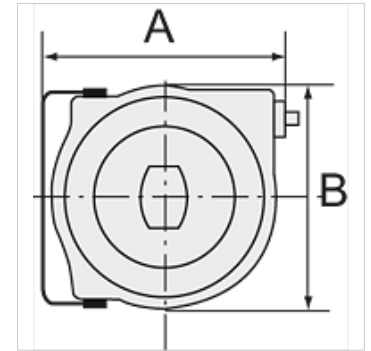

K-ELEKTRO-KABELAUFROLL POLY

Electrical cable reel (polypropylene) easy mounting on the wall or ceiling

HANSA FLEX

Īpašības

Kabeļa veids	HO5VV-F
Strāvas stiprums	Max. 10 A
Savienojums	SchuKo plug
spriegumam	230 V, 50 Hz
Jaudas patēriņš	Max. 1000 W (fully wound), max. 2000 W (fully unwound)
Pagriešanas leņķis	180°

Norāde

Citi dati pieejami pēc pieprasījuma.

Apraksts

High-quality, polypropylene housing. Includes a thermal circuit breaker. In case of overloading, a thermal overload protective circuit cuts off the electrical power supply automatically.

Izstrādājums

Apzīmējums	A (mm)	B (mm)	Garums (m)
K- 07 10 03 48	335,0	290,0	15