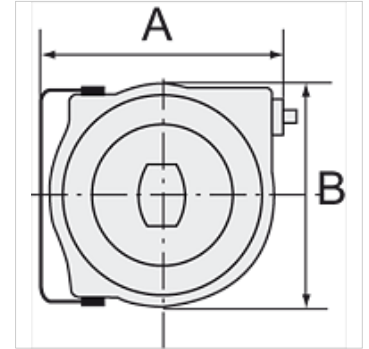

K-ELEKTRO-KABELAUFROLL POLY

Electrical cable reel (polypropylene) easy mounting on the wall or ceiling

HANSA FLEX

Īpašības

Kabeļa veids	HO5VV-F
Strāvas stiprums	Max. 10 A
Savienojums	SchuKo plug
spriegumam	230 V, 50 Hz
Jaudas patēriņš	Max. 1000 W (fully wound), max. 2000 W (fully unwound)
Pagriešanas leņķis	180°

Norāde

Citi dati pieejami pēc pieprasījuma.

Apraksts

High-quality, polypropylene housing. Includes a thermal circuit breaker. In case of overloading, a thermal overload protective circuit cuts off the electrical power supply automatically.

Izstrādājums

Apzīmējums	A (mm)	B (mm)	Garums (m)
K- 07 10 03 48	335,0	290,0	15