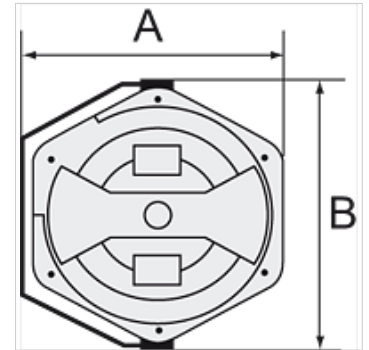

# K-ELEKTRO-KABELAUFROLL POM

Electrical cable reels (POM) easy mounting on the wall or ceiling

**HANSA FLEX**

## Īpašības

<b>Kabelis</b>	PVC 3 x 1.5 mm <sup>2</sup>
<b>Strāvas stiprums</b>	Max. 16 A
<b>Savienojums</b>	SchuKo plug
<b>Jaudas patēriņš</b>	Max. 1000 W (fully wound), max. 3500 W (fully unwound)