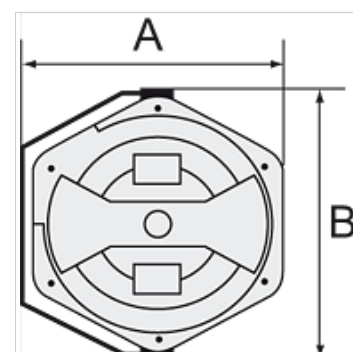

# K-ELEKTRO-KABELAUFROLL POM

Electrical cable reels (POM) easy mounting on the wall or ceiling

**HANSA FLEX**

## Īpašības

<b>Kabelis</b>	PVC 3 x 1.5 mm <sup>2</sup>
<b>Strāvas stiprums</b>	Max. 16 A
<b>Savienojums</b>	SchuKo plug
<b>Jaudas patēriņš</b>	Max. 1000 W (fully wound), max. 3500 W (fully unwound)