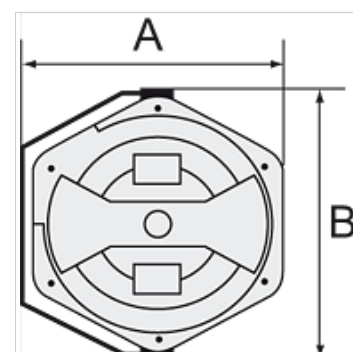

K-ELEKTRO-KABELAUFROLL POM

Electrical cable reels (POM) easy mounting on the wall or ceiling

HANSA FLEX

Īpašības

Kabelis	PVC 3 x 1.5 mm ²
Strāvas stiprums	Max. 16 A
Savienojums	SchuKo plug
Jaudas patēriņš	Max. 1000 W (fully wound), max. 3500 W (fully unwound)

Norāde

Citi dati pieejami pēc pieprasījuma.

Apraksts

Closed, rugged, impact-resistant housing made of POM. Includes a thermal circuit breaker. In case of overloading, a thermal overload protective circuit cuts off the electrical power supply automatically.

Izstrādājums

Apzīmējums	A (mm)	B (mm)	Garums (m)	Spriegums
K- 07 10 03 46	394,5	436,0	10	max. 230V
K- 07 10 03 47	394,5	436,0	17	max. 230V