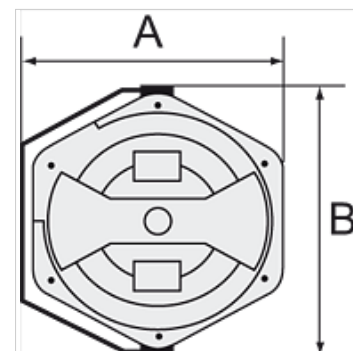

K-ELEKTRO-KABELAUFROLL POM

Electrical cable reels (POM) easy mounting on the wall or ceiling

HANSA FLEX

Īpašības

Kabelis	PVC 3 x 1.5 mm ²
Strāvas stiprums	Max. 16 A
Savienojums	SchuKo plug
Jaudas patēriņš	Max. 1000 W (fully wound), max. 3500 W (fully unwound)

Norāde

Citi dati pieejami pēc pieprasījuma.

Apraksts

Closed, rugged, impact-resistant housing made of POM. Includes a thermal circuit breaker. In case of overloading, a thermal overload protective circuit cuts off the electrical power supply automatically.

Izstrādājums

Apzīmējums	A (mm)	B (mm)	Garums (m)	Spriegums
K- 07 10 03 46	394,5	436,0	10	max. 230V
K- 07 10 03 47	394,5	436,0	17	max. 230V