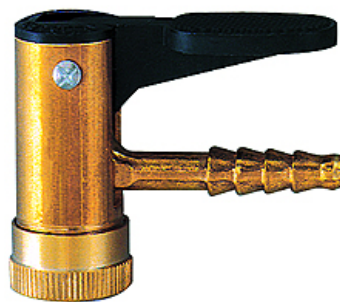

# K-STECKER

Connector

**HANSA FLEX**

## Izstrādājums

Apzīmējums	Definīcija
K- 07 10 09 67	Tyre valve connector
K- 07 10 11 44	Clip-on connector
K- 07 10 11 45	Twin hold-on connector