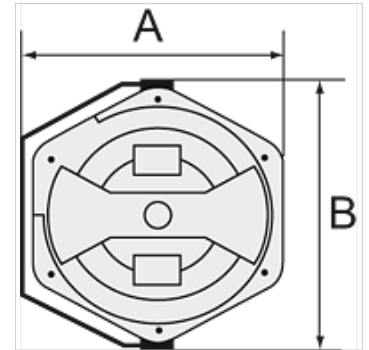

K-SCHL-AUFROLLER WASSER

Hose reels for water

HANSA FLEX

Īpašības

Šūtenes materiāls	Braided PVC
Ekspluatācijas spiediens	Max. 9 bar
Ekspluatācijas temperatūra	+5 °C to +60 °C
Pagriešanas leņķis	300°

Norāde

Citi dati pieejami pēc pieprasījuma.

Apraksts

For easy mounting on the wall or ceiling. Closed, rugged, impact-resistant housing made of POM, supply/outlet R 1/4 male thread and lightweight, hard-wearing, braided PVC hose. Incl. 2 m feeder hose.

Izstrādājums

Apzīmējums	Šūtenes izmērs	A (mm)	B (mm)	Šūtenes garums (m)
K- 07 10 06 17	13 mm x 9,5 mm	394,5	436,0	14