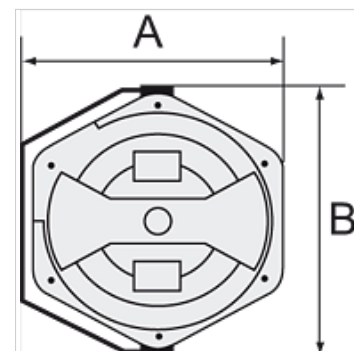

K-SCHL-AUFROLLER WASSER

Hose reels for water

HANSA FLEX

Īpašības

Šūtenes materiāls	Braided PVC
Ekspluatācijas spiediens	Max. 9 bar
Ekspluatācijas temperatūra	+5 °C to +60 °C
Pagriešanas leņķis	300°

Norāde

Citi dati pieejami pēc pieprasījuma.

Apraksts

For easy mounting on the wall or ceiling. Closed, rugged, impact-resistant housing made of POM, supply/outlet R 1/4 male thread and lightweight, hard-wearing, braided PVC hose. Incl. 2 m feeder hose.

Izstrādājums

Apzīmējums	Šūtenes izmērs	A (mm)	B (mm)	Šūtenes garums (m)
K- 07 10 06 17	13 mm x 9,5 mm	394,5	436,0	14