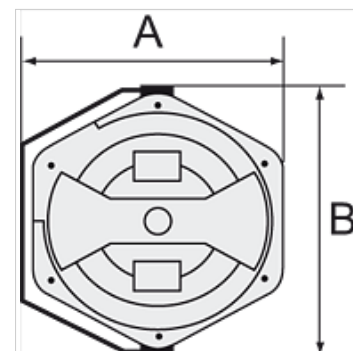

K-SCHL-AUFROLLER WASSER

Hose reels for water

HANSA FLEX

Īpašības

| | |
|----------------------------|-----------------|
| Šūtenes materiāls | Braided PVC |
| Ekspluatācijas spiediens | Max. 9 bar |
| Ekspluatācijas temperatūra | +5 °C to +60 °C |
| Pagriešanas leņķis | 300° |

Norāde

Citi dati pieejami pēc pieprasījuma.

Apraksts

For easy mounting on the wall or ceiling. Closed, rugged, impact-resistant housing made of POM, supply/outlet R 1/4 male thread and lightweight, hard-wearing, braided PVC hose. Incl. 2 m feeder hose.

Izstrādājums

| Apzīmējums | Šūtenes izmērs | A (mm) | B (mm) | Šūtenes garums (m) |
|----------------|----------------|-----------|-----------|-----------------------|
| K- 07 10 06 17 | 13 mm x 9,5 mm | 394,5 | 436,0 | 14 |