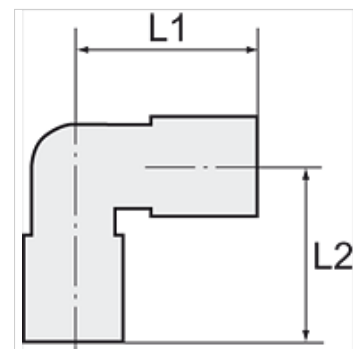

K-W90 VERBINDER SCHR MS NI

Union elbows

HANSA FLEX

Īpašības

maks. ekspluatācijas spiediens	18 bar
izmantojamās šļūtenes	PA, PE, PU
Materiāls	Niķelēts misiņš

Norāde

Citi dati pieejami pēc pieprasījuma.

Izstrādājums

Apzīmējums	šļūtenei	L1 (mm)	L2 (mm)	SW
K- 07 40 34 13	6 mm / 4 mm	21,5	21,5	8 mm
K- 07 40 34 14	8 mm / 6 mm	22,5	22,5	10 mm
K- 07 40 34 12	10 mm / 8 mm	25,5	25,5	11 mm