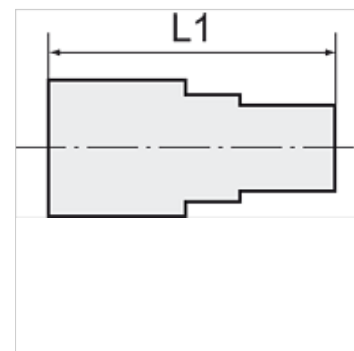

K-GAM IG 5

Female connectors, parallel female thread

HANSA FLEX

Norāde

Citi dati pieejami pēc pieprasījuma.

Izstrādājums

Apzīmējums	Vītnes	šļūtenei	L1 (mm)	SW
K- 07 40 30 14	G 1/4	6 mm / 4 mm	25,0	17 mm
K- 07 40 30 15	G 1/4	8 mm / 6 mm	25,0	17 mm