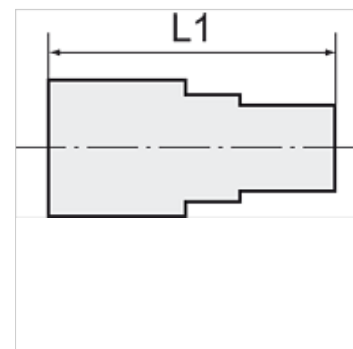

# K-GAM IG 5

Female connectors, parallel female thread

**HANSA FLEX**

## Izstrādājums

Apzīmējums	Vītnes	šļūtenei	L1 (mm)	SW
K- 07 40 30 14	G 1/4	6 mm / 4 mm	25,0	17 mm
K- 07 40 30 15	G 1/4	8 mm / 6 mm	25,0	17 mm