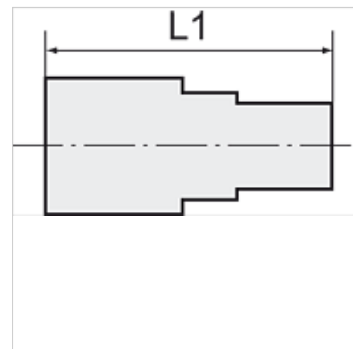

# K-GAM IG 5

Female connectors, parallel female thread

**HANSA FLEX**

## Izstrādājums

Apzīmējums	Vītnes	šļūtenei	L1 (mm)	SW
K- 07 40 30 14	G 1/4	6 mm / 4 mm	25,0	17 mm
K- 07 40 30 15	G 1/4	8 mm / 6 mm	25,0	17 mm