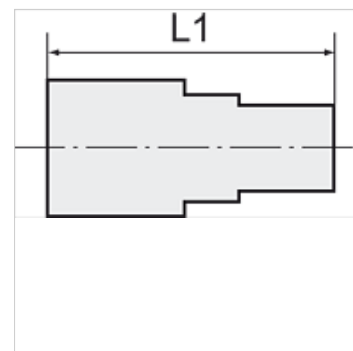

K-GAM IG 5

Female connectors, parallel female thread

HANSA FLEX

Norāde

Citi dati pieejami pēc pieprasījuma.

Izstrādājums

Apzīmējums	Vītnes	šļūtenei	L1 (mm)	SW
K- 07 40 30 14	G 1/4	6 mm / 4 mm	25,0	17 mm
K- 07 40 30 15	G 1/4	8 mm / 6 mm	25,0	17 mm