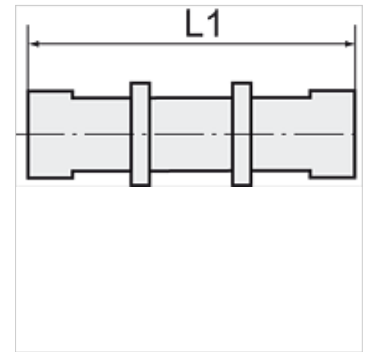

K-SV 6 2

Bulkhead connectors

HANSA FLEX

Norāde

Citi dati pieejami pēc pieprasījuma.

Izstrādājums

Apzīmējums	Vītnes	šļūtenei	L1 (mm)	SW
K- 07 40 30 25	M 10 x 1	6 mm / 4 mm	44,0	14 mm
K- 07 40 30 26	M 12 x 1	8 mm / 6 mm	50,0	17 mm