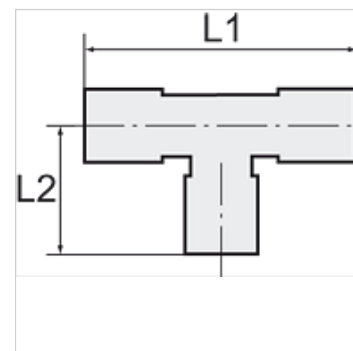

K-T-VB ES

Branch tees

HANSA FLEX

Norāde

Citi dati pieejami pēc pieprasījuma.

Izstrādājums

| Apzīmējums | šļūtenei | L1 (mm) | L2 (mm) |
|----------------|-------------|------------|------------|
| K- 07 40 30 38 | 6 mm / 4 mm | 60,0 | 30,0 |
| K- 07 40 30 39 | 8 mm / 6 mm | 63,0 | 32,0 |