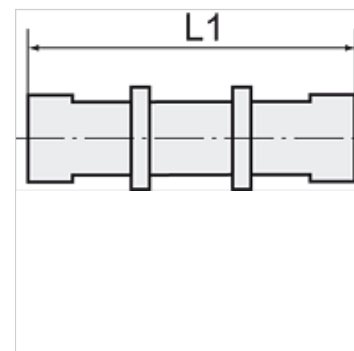

# K-SV 3

Bulkhead connectors

**HANSA FLEX**

## Izstrādājums

Apzīmējums	Vītnes	šļūtenei	L1 (mm)	SW
K- 07 40 30 62	M 10 x 1	6 mm / 4 mm	44,0	14 mm
K- 07 40 30 63	M 12 x 1	8 mm / 6 mm	50,0	17 mm