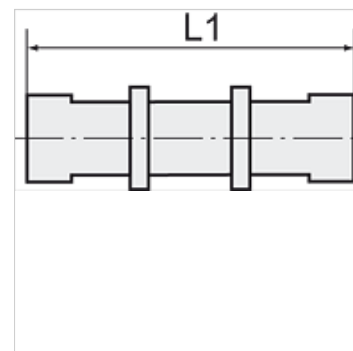

# K-SV 3

Bulkhead connectors

**HANSA FLEX**

## Izstrādājums

Apzīmējums	Vītnes	šļūtenei	L1 (mm)	SW
K- 07 40 30 62	M 10 x 1	6 mm / 4 mm	44,0	14 mm
K- 07 40 30 63	M 12 x 1	8 mm / 6 mm	50,0	17 mm