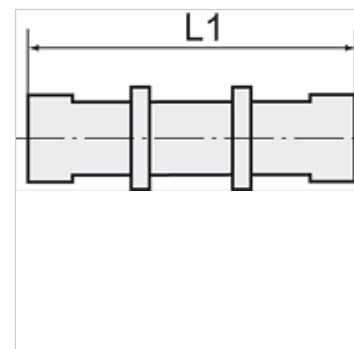

K-SV 3

Bulkhead connectors

HANSA FLEX

Norāde

Citi dati pieejami pēc pieprasījuma.

Apraksts

For the installation of plastic tubing.

Izstrādājums

Apzīmējums	Vītnes	šļūtenei	L1 (mm)	SW
K- 07 40 30 62	M 10 x 1	6 mm / 4 mm	44,0	14 mm
K- 07 40 30 63	M 12 x 1	8 mm / 6 mm	50,0	17 mm