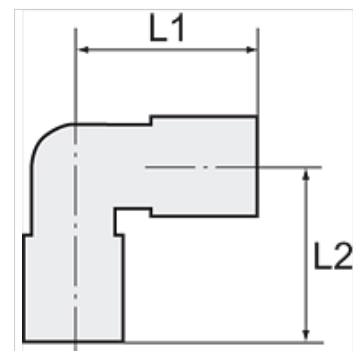

K-W90 AG-K ISO 7-1

Male elbows, conical male thread acc. to ISO 7-1

HANSA FLEX

Norāde

Citi dati pieejami pēc pieprasījuma.

Apraksts

For the installation of plastic tubing.

Izstrādājums

Apzīmējums	Vītnes	šļūtenei	L1 (mm)	L2 (mm)	SW
K- 07 40 30 64	R 1/8	6 mm / 4 mm	22,0	17,0	8 mm
K- 07 40 30 65	R 1/4	6 mm / 4 mm	22,0	22,0	8 mm
K- 07 40 30 66	R 1/4	10 mm / 8 mm	26,0	21,0	12 mm