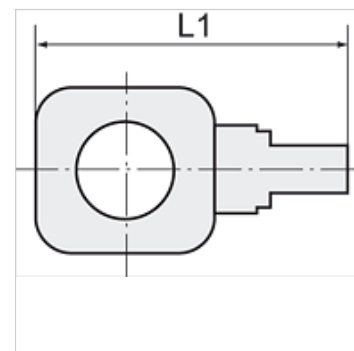

K-BR POM BLAU

Single banjos

HANSA FLEX

Īpašības

Ekspluatācijas spiediens 0 - 10 bar

Temperatūras diapazons -10 °C to +60 °C

Norāde

Citi dati pieejami pēc pieprasījuma.

Izstrādājums

Apzīmējums	Vītnes	šļūtenei	L1 (mm)
K- 07 40 33 34	for G 1/8	6 mm / 4 mm	31,0
K- 07 40 33 35	for G 1/8	8 mm / 6 mm	33,0
K- 07 40 33 36	for G 1/4	6 mm / 4 mm	35,0
K- 07 40 33 37	for G 1/4	8 mm / 6 mm	36,5