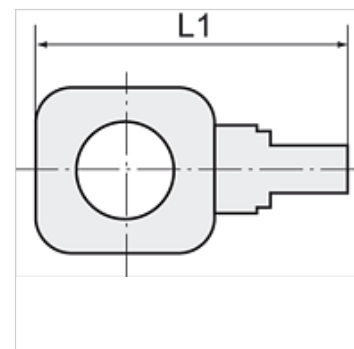

K-BR POM BLAU

Single banjos

HANSA FLEX

Īpašības

Ekspluatācijas spiediens 0 - 10 bar

Temperatūras diapazons -10 °C to +60 °C

Norāde

Citi dati pieejami pēc pieprasījuma.

Izstrādājums

Apzīmējums	Vītnes	šļūtenei	L1 (mm)
K- 07 40 33 34	for G 1/8	6 mm / 4 mm	31,0
K- 07 40 33 35	for G 1/8	8 mm / 6 mm	33,0
K- 07 40 33 36	for G 1/4	6 mm / 4 mm	35,0
K- 07 40 33 37	for G 1/4	8 mm / 6 mm	36,5