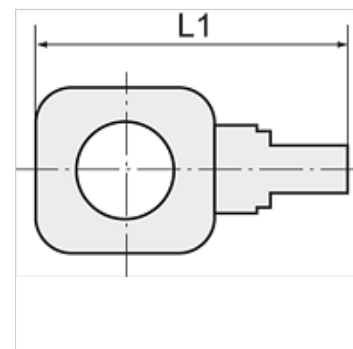

K-BR POM BLAU

Single banjos

HANSA FLEX

Īpašības

Ekspluatācijas spiediens 0 - 10 bar

Temperatūras diapazons -10 °C to +60 °C

Norāde

Citi dati pieejami pēc pieprasījuma.

Izstrādājums

Apzīmējums	Vītnes	šļūtenei	L1 (mm)
K- 07 40 33 34	for G 1/8	6 mm / 4 mm	31,0
K- 07 40 33 35	for G 1/8	8 mm / 6 mm	33,0
K- 07 40 33 36	for G 1/4	6 mm / 4 mm	35,0
K- 07 40 33 37	for G 1/4	8 mm / 6 mm	36,5