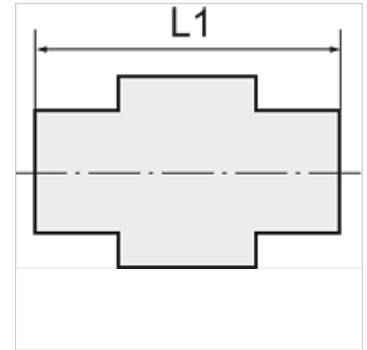

K-XVM ZYL POM BLAU

Male connectors, parallel male thread

Īpašības

Ekspluatācijas spiediens 0 - 10 bar

Temperatūras diapazons -10 °C to +60 °C

Norāde

Citi dati pieejami pēc pieprasījuma.

Izstrādājums

Apzīmējums	Vītnes	šļūtenei	L1 (mm)	SW
K- 07 40 33 15	G 1/8	6 mm / 4 mm	28,0	13 mm
K- 07 40 33 16	G 1/8	8 mm / 6 mm	29,5	13 mm
K- 07 40 33 17	G 1/4	6 mm / 4 mm	31,0	17 mm
K- 07 40 33 18	G 1/4	8 mm / 6 mm	32,0	17 mm
K- 07 40 33 19	G 1/4	12 mm / 9 mm	37,5	19 mm
K- 07 40 33 20	G 1/4	10 mm / 8 mm	34,0	17 mm
K- 07 40 33 21	G 3/8	8 mm / 6 mm	34,0	19 mm
K- 07 40 33 22	G 3/8	10 mm / 8 mm	35,5	19 mm
K- 07 40 33 23	G 3/8	12 mm / 9 mm	37,5	19 mm