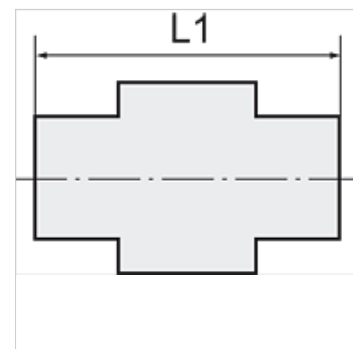

K-XVM ZYL POM BLAU

Male connectors, parallel male thread

HANSA FLEX

Īpašības

Ekspluatācijas spiediens 0 - 10 bar

Temperatūras diapazons -10 °C to +60 °C

Norāde

Citi dati pieejami pēc pieprasījuma.

Izstrādājums

Apzīmējums	Vītnes	šļūtenei	L1 (mm)	SW
K- 07 40 33 15	G 1/8	6 mm / 4 mm	28,0	13 mm
K- 07 40 33 16	G 1/8	8 mm / 6 mm	29,5	13 mm
K- 07 40 33 17	G 1/4	6 mm / 4 mm	31,0	17 mm
K- 07 40 33 18	G 1/4	8 mm / 6 mm	32,0	17 mm
K- 07 40 33 19	G 1/4	12 mm / 9 mm	37,5	19 mm
K- 07 40 33 20	G 1/4	10 mm / 8 mm	34,0	17 mm
K- 07 40 33 21	G 3/8	8 mm / 6 mm	34,0	19 mm
K- 07 40 33 22	G 3/8	10 mm / 8 mm	35,5	19 mm
K- 07 40 33 23	G 3/8	12 mm / 9 mm	37,5	19 mm