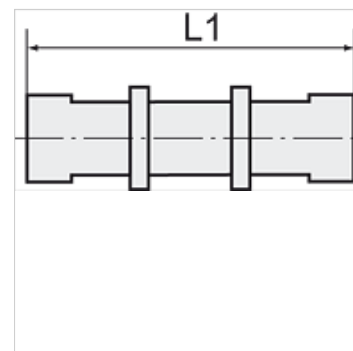

# K-SVB POM BLAU

Bulkhead connectors, complete with fixing nuts

**HANSA FLEX**

## Izstrādājums

Apzīmējums	Vītnes	šļūtenei	L1 (mm)	SW
K- 07 40 33 47	M 10 x 1	6 mm / 4 mm	50,0	13 mm
K- 07 40 33 48	M 12 x 1	8 mm / 6 mm	51,0	17 mm
K- 07 40 33 49	M 16 x 1	12 mm / 9 mm	60,0	19 mm