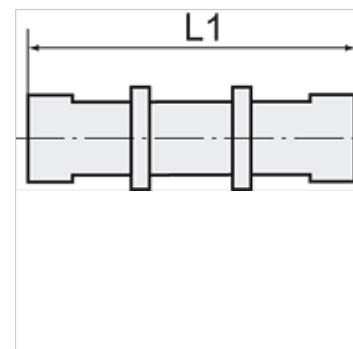

K-SVB POM BLAU

Bulkhead connectors, complete with fixing nuts

HANSA FLEX

Īpašības

Ekspluatācijas spiediens 0 - 10 bar

Temperatūras diapazons -10 °C to +60 °C

Norāde

Citi dati pieejami pēc pieprasījuma.

Izstrādājums

Apzīmējums	Vītnes	šļūtenei	L1 (mm)	SW
K- 07 40 33 47	M 10 x 1	6 mm / 4 mm	50,0	13 mm
K- 07 40 33 48	M 12 x 1	8 mm / 6 mm	51,0	17 mm
K- 07 40 33 49	M 16 x 1	12 mm / 9 mm	60,0	19 mm