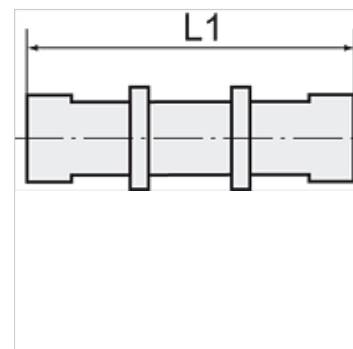

K-SVB POM BLAU

Bulkhead connectors, complete with fixing nuts

HANSA FLEX

Īpašības

Ekspluatācijas spiediens 0 - 10 bar

Temperatūras diapazons -10 °C to +60 °C

Norāde

Citi dati pieejami pēc pieprasījuma.

Izstrādājums

Apzīmējums	Vītnes	šļūtenei	L1 (mm)	SW
K- 07 40 33 47	M 10 x 1	6 mm / 4 mm	50,0	13 mm
K- 07 40 33 48	M 12 x 1	8 mm / 6 mm	51,0	17 mm
K- 07 40 33 49	M 16 x 1	12 mm / 9 mm	60,0	19 mm