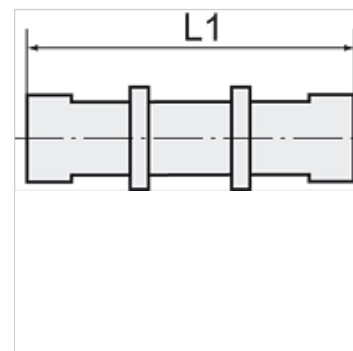

K-SVB POM BLAU

Bulkhead connectors, complete with fixing nuts

HANSA FLEX

Īpašības

Ekspluatācijas spiediens 0 - 10 bar

Temperatūras diapazons -10 °C to +60 °C

Norāde

Citi dati pieejami pēc pieprasījuma.

Izstrādājums

Apzīmējums	Vītnes	šļūtenei	L1 (mm)	SW
K- 07 40 33 47	M 10 x 1	6 mm / 4 mm	50,0	13 mm
K- 07 40 33 48	M 12 x 1	8 mm / 6 mm	51,0	17 mm
K- 07 40 33 49	M 16 x 1	12 mm / 9 mm	60,0	19 mm