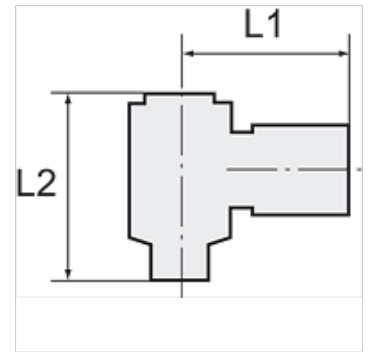

K-W90 VERSCHR DREH HS ALU POM BLAU

Union elbows with aluminium banjo bolt, swivel type

HANSA FLEX

Īpašības

Ekspluatācijas spiediens 0 - 10 bar

Temperatūras diapazons -10 °C to +60 °C

Norāde

Citi dati pieejami pēc pieprasījuma.

Izstrādājums

Apzīmējums	Vītnes	šļūtenei	L1 (mm)	L2 (mm)
K- 07 40 33 24	G 1/8	6 mm / 4 mm	23,0	27,0
K- 07 40 33 25	G 1/8	8 mm / 6 mm	25,0	27,0
K- 07 40 33 26	G 1/4	6 mm / 4 mm	25,0	29,0
K- 07 40 33 27	G 1/4	8 mm / 6 mm	26,5	29,0