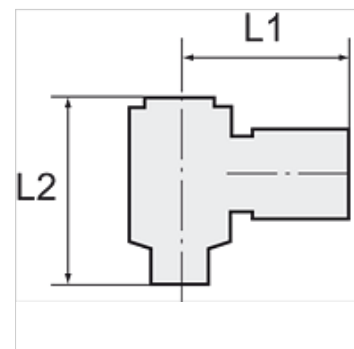

K-W90 VERSCHR DREH HS ALU POM BLAU

Union elbows with aluminium banjo bolt, swivel type

HANSA FLEX

Īpašības

Ekspluatācijas spiediens 0 - 10 bar

Temperatūras diapazons -10 °C to +60 °C

Norāde

Citi dati pieejami pēc pieprasījuma.

Izstrādājums

Apzīmējums	Vītnes	šļūtenei	L1 (mm)	L2 (mm)
K- 07 40 33 24	G 1/8	6 mm / 4 mm	23,0	27,0
K- 07 40 33 25	G 1/8	8 mm / 6 mm	25,0	27,0
K- 07 40 33 26	G 1/4	6 mm / 4 mm	25,0	29,0
K- 07 40 33 27	G 1/4	8 mm / 6 mm	26,5	29,0