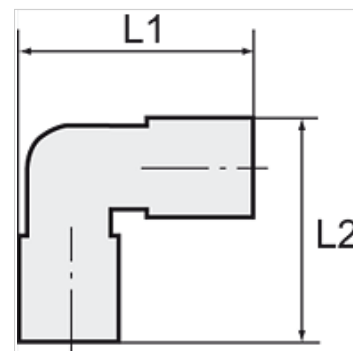

K-W90 VERSCHR AG-K ISO 7-1 POM BLAU

Union elbows, rigid, conical male thread acc. to ISO 7-1

HANSA FLEX

Īpašības

Ekspluatācijas spiediens 0 - 10 bar

Temperatūras diapazons -10 °C to +60 °C

Norāde

Citi dati pieejami pēc pieprasījuma.

Izstrādājums

Apzīmējums	Vītnes	šļūtenei	L1 (mm)	L2 (mm)
K- 07 40 33 28	R 1/8	6 mm / 4 mm	23,0	16,0
K- 07 40 33 29	R 1/8	8 mm / 6 mm	23,0	17,0
K- 07 40 33 30	R 1/4	6 mm / 4 mm	24,0	19,0
K- 07 40 33 31	R 1/4	8 mm / 6 mm	25,0	20,0
K- 07 40 33 32	R 1/4	12 mm / 9 mm	28,0	23,0
K- 07 40 33 33	R 3/8	12 mm / 9 mm	28,0	23,0