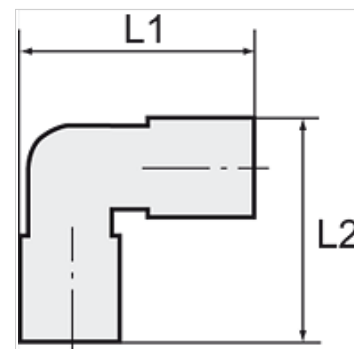

K-W90 VERSCHR AG-K ISO 7-1 POM BLAU

Union elbows, rigid, conical male thread acc. to ISO 7-1

HANSA FLEX

Īpašības

Ekspluatācijas spiediens 0 - 10 bar

Temperatūras diapazons -10 °C to +60 °C

Norāde

Citi dati pieejami pēc pieprasījuma.

Izstrādājums

Apzīmējums	Vītnes	šļūtenei	L1 (mm)	L2 (mm)
K- 07 40 33 28	R 1/8	6 mm / 4 mm	23,0	16,0
K- 07 40 33 29	R 1/8	8 mm / 6 mm	23,0	17,0
K- 07 40 33 30	R 1/4	6 mm / 4 mm	24,0	19,0
K- 07 40 33 31	R 1/4	8 mm / 6 mm	25,0	20,0
K- 07 40 33 32	R 1/4	12 mm / 9 mm	28,0	23,0
K- 07 40 33 33	R 3/8	12 mm / 9 mm	28,0	23,0