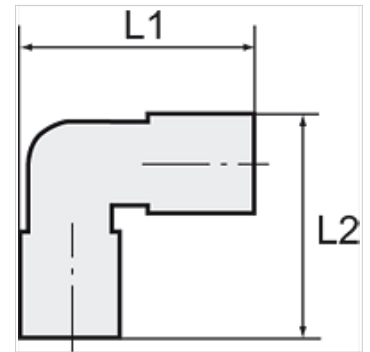

K-W90 VERSCHR AG-K ISO 7-1 POM BLAU

Union elbows, rigid, conical male thread acc. to ISO 7-1

HANSA FLEX

Īpašības

Ekspluatācijas spiediens 0 - 10 bar

Temperatūras diapazons -10 °C to +60 °C

Norāde

Citi dati pieejami pēc pieprasījuma.

Izstrādājums

Apzīmējums	Vītnes	šļūtenei	L1 (mm)	L2 (mm)
K- 07 40 33 28	R 1/8	6 mm / 4 mm	23,0	16,0
K- 07 40 33 29	R 1/8	8 mm / 6 mm	23,0	17,0
K- 07 40 33 30	R 1/4	6 mm / 4 mm	24,0	19,0
K- 07 40 33 31	R 1/4	8 mm / 6 mm	25,0	20,0
K- 07 40 33 32	R 1/4	12 mm / 9 mm	28,0	23,0
K- 07 40 33 33	R 3/8	12 mm / 9 mm	28,0	23,0