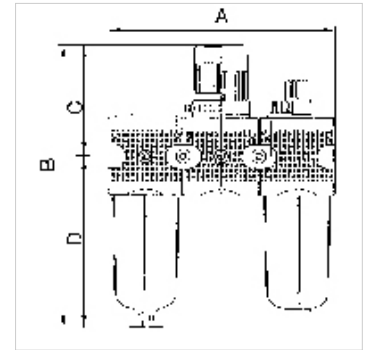

K-WTEH 3-TLG PC-BEHAEL MULTIFIX

Service units, 3-piece with polycarbonate bowl

HANSA FLEX

Īpašības

ļeejas spiediens	Max. 16 bar (polycarbonate bowl), Max. 20 bar (metal bowl)
Vielas temperatūra	max. 60 °C
Vides temperatūra	Max. 60 °C
Poru attālums filtra elementā	5 µm (BG 1 / BG 2), 40 µm (BG 3)
Blīvēšanas materiāls	NBR
Atsperes korpus	POM-brass
Korpuss	Die-cast zinc, Aluminium for G 1 variant
Pilienu aizsargs	PA (polycarbonate bowl), Zinc-glass-NBR (metal bowl)
Drain valve	Semi-automatic
Caurplūdes vērtības mērījums	At P1 = 8 bar, P2 = 6 bar and pressure drop $\Delta p = 1$ bar

Norāde

Citi dati pieejami pēc pieprasījuma.

Apraksts

Three-piece service units consisting of a reversible diaphragm pressure regulator, independent of inlet pressure, with self-relieving design, centrifugal separator and proportional lubricator.

Pasūtījuma norādes

3-piece service units are also available in other control ranges (0.1 - 3 bar, 0.2 - 6 bar and 0.5 - 16 bar) and in lockable version. Please ask for more information.

Papildu informācija

1500 l/min: P1: 10 bar, P2: 7 bar, $\Delta p \leq 0.1$ bar.

Izstrādājums

Apzīmējums	Vītnes	Regulēšanas diapazons	Caurplūde (L/min)	A (mm)	B	C (mm)	D (mm)	DN	Tipizmērs
K- 07 25 01 10	G 1/4	0.5 - 10 bar	1100	137,8	192,1 mm	67,0	125,1	6	1
K- 07 25 01 13	G 3/8	0.5 - 10 bar	1100	137,8	192,1 mm	67,0	125,1	10	1
K- 07 25 01 16	G 1/2	0.5 - 10 bar	3000	200,8	246,3 mm	99,0	147,3	15	2
K- 07 25 01 19	G 3/4	0.5 - 10 bar	3000	200,8	246,3 mm	99,0	147,3	25	2
K- 07 25 01 22	G 1	0.5 - 10 bar	11300	300,0	381,8 mm	128,0	253,8	25	3