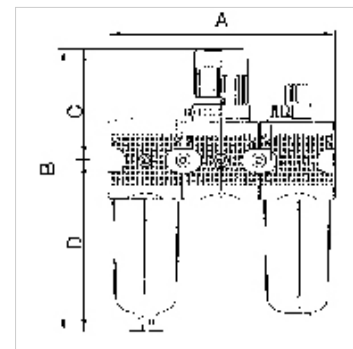

K-WTEH 3-TLG PC-BEHAEL MULTIFIX

Service units, 3-piece with polycarbonate bowl

HANSA FLEX

Īpašības

ļeejas spiediens	Max. 16 bar (polycarbonate bowl), Max. 20 bar (metal bowl)
Vielas temperatūra	max. 60 °C
Vides temperatūra	Max. 60 °C
Poru attālums filtra elementā	5 µm (BG 1 / BG 2), 40 µm (BG 3)
Blīvēšanas materiāls	NBR
Atsperes korpus	POM-brass
Korpuss	Die-cast zinc, Aluminium for G 1 variant
Pilienu aizsargs	PA (polycarbonate bowl), Zinc-glass-NBR (metal bowl)
Drain valve	Semi-automatic
Caurplūdes vērtības mērījums	At P1 = 8 bar, P2 = 6 bar and pressure drop $\Delta p = 1$ bar

Norāde

Citi dati pieejami pēc pieprasījuma.

Apraksts

Three-piece service units consisting of a reversible diaphragm pressure regulator, independent of inlet pressure, with self-relieving design, centrifugal separator and proportional lubricator.

Pasūtījuma norādes

3-piece service units are also available in other control ranges (0.1 - 3 bar, 0.2 - 6 bar and 0.5 - 16 bar) and in lockable version. Please ask for more information.

Papildu informācija

1500 l/min: P1: 10 bar, P2: 7 bar, $\Delta p \leq 0.1$ bar.

Izstrādājums

Apzīmējums	Vītnes	Regulēšanas diapazons	Caurplūde (L/min)	A (mm)	B	C (mm)	D (mm)	DN	Tipizmērs
K- 07 25 01 10	G 1/4	0.5 - 10 bar	1100	137,8	192,1 mm	67,0	125,1	6	1
K- 07 25 01 13	G 3/8	0.5 - 10 bar	1100	137,8	192,1 mm	67,0	125,1	10	1
K- 07 25 01 16	G 1/2	0.5 - 10 bar	3000	200,8	246,3 mm	99,0	147,3	15	2
K- 07 25 01 19	G 3/4	0.5 - 10 bar	3000	200,8	246,3 mm	99,0	147,3	25	2
K- 07 25 01 22	G 1	0.5 - 10 bar	11300	300,0	381,8 mm	128,0	253,8	25	3