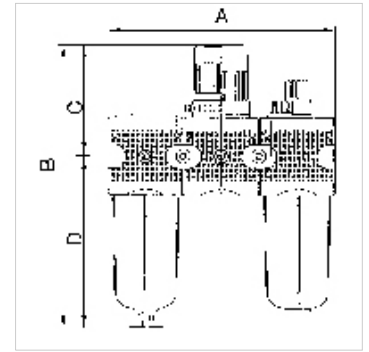

K-WTEH 3-TLG PC-BEHAEL SCHUTZK MULT

Service units, 3-piece with polycarbonate bowl and bowl guard

HANSA FLEX

Īpašības

ļeejas spiediens	Max. 16 bar (polycarbonate bowl), Max. 20 bar (metal bowl)
Vielas temperatūra	max. 60 °C
Vides temperatūra	Max. 60 °C
Poru attālums filtra elementā	5 µm (BG 1 / BG 2), 40 µm (BG 3)
Blīvēšanas materiāls	NBR
Atsperes korpus	POM-brass
Korpuss	Die-cast zinc, Aluminium for G 1 variant
Pilienu aizsargs	PA (polycarbonate bowl), Zinc-glass-NBR (metal bowl)
Drain valve	Semi-automatic
Caurplūdes vērtības mērījums	At P1 = 8 bar, P2 = 6 bar and pressure drop $\Delta p = 1$ bar

Norāde

Citi dati pieejami pēc pieprasījuma.

Apraksts

Three-piece service units consisting of a reversible diaphragm pressure regulator, independent of inlet pressure, with self-relieving design, centrifugal separator and proportional lubricator.

Pasūtījuma norādes

3-piece service units are also available in other control ranges (0.1 - 3 bar, 0.2 - 6 bar and 0.5 - 16 bar) and in lockable version. Please ask for more information.

Papildu informācija

1500 l/min: P1: 10 bar, P2: 7 bar, $\Delta p \leq 0.1$ bar.

Izstrādājums

Apzīmējums	Vītnes	Regulēšanas diapazons	Caurplūde (L/min)	A (mm)	B	C (mm)	D (mm)	DN	Tipizmērs
K- 07 25 01 12	G 1/4	0.5 - 10 bar	1100	137,8	192,1 mm	67,0	125,1	6	1
K- 07 25 01 15	G 3/8	0.5 - 10 bar	1100	137,8	192,1 mm	67,0	125,1	10	1
K- 07 25 01 18	G 1/2	0.5 - 10 bar	3000	200,8	246,3 mm	99,0	147,3	15	2
K- 07 25 01 21	G 3/4	0.5 - 10 bar	3000	200,8	246,3 mm	99,0	147,3	25	2
K- 07 25 01 24	G 1	0.5 - 10 bar	11300	300,0	381,4 mm	128,0	253,8	25	3