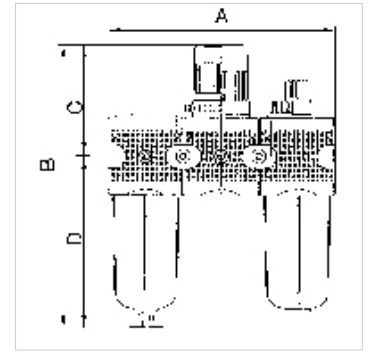

K-WTEH 3-TLG PC-BEHAEL SCHUTZK MULT

Service units, 3-piece with polycarbonate bowl and bowl guard

HANSA FLEX

Īpašības

ļeejas spiediens	Max. 16 bar (polycarbonate bowl), Max. 20 bar (metal bowl)
Vielas temperatūra	max. 60 °C
Vides temperatūra	Max. 60 °C
Poru attālums filtra elementā	5 µm (BG 1 / BG 2), 40 µm (BG 3)
Blīvēšanas materiāls	NBR
Atsperes korpus	POM-brass
Korpuss	Die-cast zinc, Aluminium for G 1 variant
Pilienu aizsargs	PA (polycarbonate bowl), Zinc-glass-NBR (metal bowl)
Drain valve	Semi-automatic
Caurplūdes vērtības mērījums	At P1 = 8 bar, P2 = 6 bar and pressure drop $\Delta p = 1$ bar

Norāde

Citi dati pieejami pēc pieprasījuma.

Apraksts

Three-piece service units consisting of a reversible diaphragm pressure regulator, independent of inlet pressure, with self-relieving design, centrifugal separator and proportional lubricator.

Pasūtījuma norādes

3-piece service units are also available in other control ranges (0.1 - 3 bar, 0.2 - 6 bar and 0.5 - 16 bar) and in lockable version. Please ask for more information.

Papildu informācija

1500 l/min: P1: 10 bar, P2: 7 bar, $\Delta p \leq 0.1$ bar.

Izstrādājums

Apzīmējums	Vītnes	Regulēšanas diapazons	Caurplūde (L/min)	A (mm)	B	C (mm)	D (mm)	DN	Tipizmērs
K- 07 25 01 12	G 1/4	0.5 - 10 bar	1100	137,8	192,1 mm	67,0	125,1	6	1
K- 07 25 01 15	G 3/8	0.5 - 10 bar	1100	137,8	192,1 mm	67,0	125,1	10	1
K- 07 25 01 18	G 1/2	0.5 - 10 bar	3000	200,8	246,3 mm	99,0	147,3	15	2
K- 07 25 01 21	G 3/4	0.5 - 10 bar	3000	200,8	246,3 mm	99,0	147,3	25	2
K- 07 25 01 24	G 1	0.5 - 10 bar	11300	300,0	381,4 mm	128,0	253,8	25	3