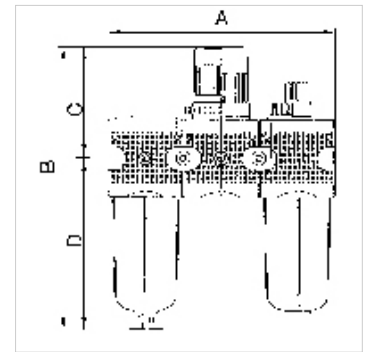

K-WTEH 3-TLG PC-BEHAEL SCHUTZK MULT

Service units, 3-piece with polycarbonate bowl and bowl guard

HANSA FLEX

Īpašības

ļeejas spiediens	Max. 16 bar (polycarbonate bowl), Max. 20 bar (metal bowl)
Vielas temperatūra	max. 60 °C
Vides temperatūra	Max. 60 °C
Poru attālums filtra elementā	5 µm (BG 1 / BG 2), 40 µm (BG 3)
Blīvēšanas materiāls	NBR
Atsperes korpus	POM-brass
Korpuss	Die-cast zinc, Aluminium for G 1 variant
Pilienu aizsargs	PA (polycarbonate bowl), Zinc-glass-NBR (metal bowl)
Drain valve	Semi-automatic
Caurplūdes vērtības mērījums	At P1 = 8 bar, P2 = 6 bar and pressure drop $\Delta p = 1$ bar

Norāde

Citi dati pieejami pēc pieprasījuma.

Apraksts

Three-piece service units consisting of a reversible diaphragm pressure regulator, independent of inlet pressure, with self-relieving design, centrifugal separator and proportional lubricator.

Pasūtījuma norādes

3-piece service units are also available in other control ranges (0.1 - 3 bar, 0.2 - 6 bar and 0.5 - 16 bar) and in lockable version. Please ask for more information.

Papildu informācija

1500 l/min: P1: 10 bar, P2: 7 bar, $\Delta p \leq 0.1$ bar.

Izstrādājums

Apzīmējums	Vītnes	Regulēšanas diapazons	Caurplūde (L/min)	A (mm)	B	C (mm)	D (mm)	DN	Tipizmērs
K- 07 25 01 12	G 1/4	0.5 - 10 bar	1100	137,8	192,1 mm	67,0	125,1	6	1
K- 07 25 01 15	G 3/8	0.5 - 10 bar	1100	137,8	192,1 mm	67,0	125,1	10	1
K- 07 25 01 18	G 1/2	0.5 - 10 bar	3000	200,8	246,3 mm	99,0	147,3	15	2
K- 07 25 01 21	G 3/4	0.5 - 10 bar	3000	200,8	246,3 mm	99,0	147,3	25	2
K- 07 25 01 24	G 1	0.5 - 10 bar	11300	300,0	381,4 mm	128,0	253,8	25	3