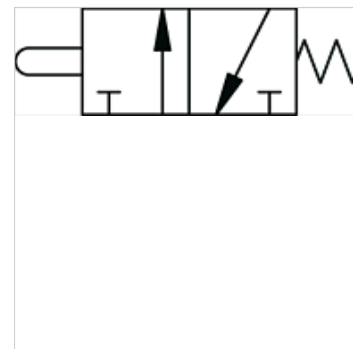

# K-WMV 3/2 MANU DRUCKKNOPF

3/2-way miniature valves, manually operated, with pushbutton

**HANSA FLEX**

## Īpašības

Funkcija	NC
Ekspluatācijas spiediens	0,5 - 10 bar
Ekspluatācijas temperatūra	no -10 °C līdz +60 °C
Caurplūde 6 bar un 5 bar	35 NI/min
Nominālais Ø	2,5 mm
Vadības spiediens 6 bar	8 N
Vārsta korpus	Alumīnijs
Taustiņš	niķelēts misiņš
Atspere	nerūsējošs tērauds
Bīvēšanas materiāls	NBR