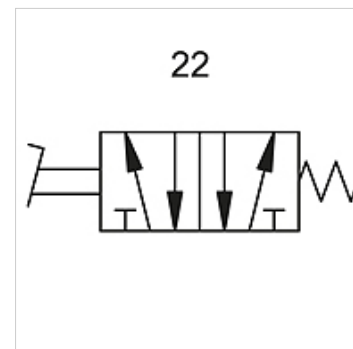

K-WFV 5/2 NICHT RASTEND FUS

5/2-way foot-operated valves (monostable, non-latching, with foot guard)

HANSA FLEX

Īpašības

Ekspluatācijas spiediens	2.5 - 10 bar
Temperatūras diapazons	-10 °C to +60 °C
Caurplūde pie 6,3 bar un Δ 0,5 bar	60 NI/min (4 mm and M5), 640 NI/min (G 1/4)
Caurplūde pie 6,3 bar un Δ 1 bar	95 NI/min (4 mm and M5), 840 NI/min (G 1/4)

Norāde

Citi dati pieejami pēc pieprasījuma.

Apraksts

Foot-operated valves, 3/2- and 5/2-way types, bistable or monostable (non-latching).

Izstrādājums

Apzīmējums	Savienojums	Slēguma shēmas numurs
K- 07 15 01 91	G 1/4	22