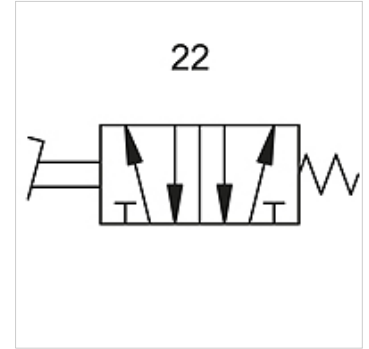

K-WFV 5/2 NICHT RASTEND FUS

5/2-way foot-operated valves (monostable, non-latching, with foot guard)

HANSA FLEX

Īpašības

Ekspluatācijas spiediens	2.5 - 10 bar
Temperatūras diapazons	-10 °C to +60 °C
Caurplūde pie 6,3 bar un Δ 0,5 bar	60 NI/min (4 mm and M5), 640 NI/min (G 1/4)
Caurplūde pie 6,3 bar un Δ 1 bar	95 NI/min (4 mm and M5), 840 NI/min (G 1/4)

Norāde

Citi dati pieejami pēc pieprasījuma.

Apraksts

Foot-operated valves, 3/2- and 5/2-way types, bistable or monostable (non-latching).

Izstrādājums

Apzīmējums	Savienojums	Slēguma shēmas numurs
K- 07 15 01 91	G 1/4	22