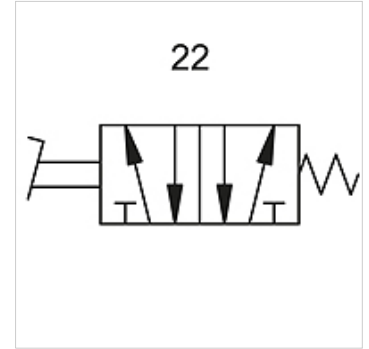

# K-WFV 5/2 NICHT RASTEND FUS

5/2-way foot-operated valves (monostable, non-latching, with foot guard)

**HANSA FLEX**

## Īpašības

<b>Ekspluatācijas spiediens</b>	2.5 - 10 bar
<b>Temperatūras diapazons</b>	-10 °C to +60 °C
<b>Caurplūde pie 6,3 bar un Δ 0,5 bar</b>	60 NI/min (4 mm and M5), 640 NI/min (G 1/4)
<b>Caurplūde pie 6,3 bar un Δ 1 bar</b>	95 NI/min (4 mm and M5), 840 NI/min (G 1/4)