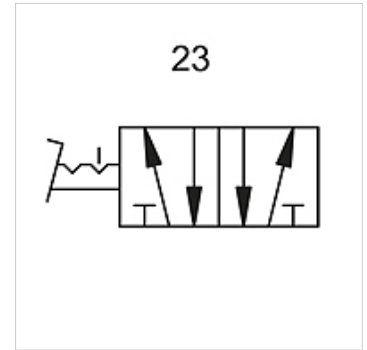

# K-WFV 5/2 RASTEND FUS

5/2-way foot-operated valves (bistable, latching, with foot guard)

**HANSA FLEX**

## Īpašības

<b>Ekspluatācijas spiediens</b>	2.5 - 10 bar
<b>Temperatūras diapazons</b>	-10 °C to +60 °C
<b>Caurplūde pie 6,3 bar un Δ 0,5 bar</b>	60 NI/min (4 mm and M5), 640 NI/min (G 1/4)
<b>Caurplūde pie 6,3 bar un Δ 1 bar</b>	95 NI/min (4 mm and M5), 840 NI/min (G 1/4)

## Izstrādājums

Apzīmējums	Savienojums	Slēguma shēmas numurs
K- 07 15 01 92	G 1/4	23