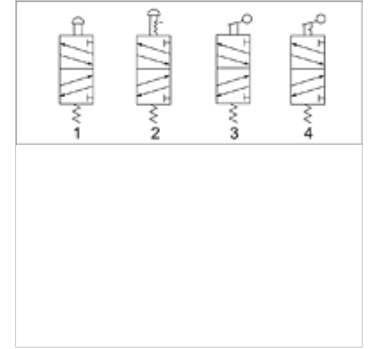

# K-WV 5/2 MANU K HEBEL M5

5/2-way valve, manually operated, with short lever, monostable

**HANSA FLEX**

## Īpašības

<b>Ekspluatācijas spiediens</b>	0 - 10 bar
<b>Temperatūras diapazons</b>	-20 °C to +70 °C
<b>Caurplūdes vērtības mērījums</b>	At P1 = 8 bar, P2 = 6 bar and pressure drop $\Delta p = 1$ bar
<b>Vārsta korpuss</b>	Aluminium alloy

## Izstrādājums

Apzīmējums	Savienojums	Atgaisošanas pieslēgums	Caurplūde (L/min)	Pārslēgšanas sviras krāsa	Slēguma shēmas numurs
K- 07 15 02 86	G 1/8	G 1/8	450	Black	3
K- 07 15 02 87	G 1/4	G 1/8	550	Black	3