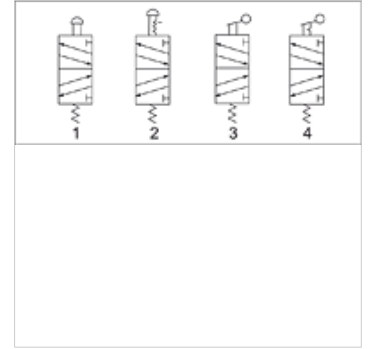

# K-WV 5/2 MANU KIPPHEBEL M5

5/2-way valve, manually operated, with rocker lever, bistable

**HANSA FLEX**

## Īpašības

<b>Ekspluatācijas spiediens</b>	0 - 10 bar
<b>Temperatūras diapazons</b>	-20 °C to +70 °C
<b>Caurplūdes vērtības mērījums</b>	At P1 = 8 bar, P2 = 6 bar and pressure drop $\Delta p = 1$ bar
<b>Vārsta korpuss</b>	Aluminium alloy

## Izstrādājums

Apzīmējums	Savienojums	Atgaisošanas pieslēgums	Caurplūde (L/min)	Pārslēgšanas sviras krāsa	Slēguma shēmas numurs
K- 07 15 02 88	G 1/8	G 1/8	450	Black	4
K- 07 15 02 89	G 1/4	G 1/8	550	Black	4