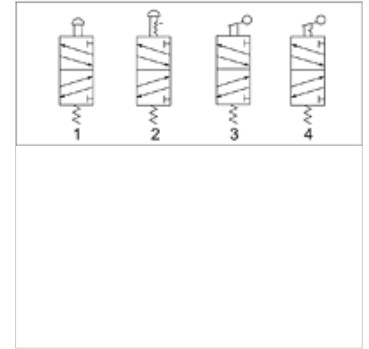

K-WV 5/2 MANU DRUCKKNOPF SCHALT M5

5/2-way valve, manually operated, with pushbutton, monostable, for panel mounting

HANSA FLEX

Īpašības

Ekspluatācijas spiediens	0 - 10 bar
Temperatūras diapazons	-20 °C to +70 °C
Caurplūdes vērtības mērījums	At P1 = 8 bar, P2 = 6 bar and pressure drop $\Delta p = 1$ bar
Vārsta korpusa	Aluminium alloy

Norāde

Citi dati pieejami pēc pieprasījuma.

Izstrādājums

Apzīmējums	Savienojums	Atgaisošanas pieslēgums	Caurplūde (L/min)	Pārslēgšanas sviras krāsa	Slēguma shēmas numurs
K- 07 15 02 90	G 1/8	G 1/8	450	Black	1
K- 07 15 02 91	G 1/8	G 1/8	450	Red	1
K- 07 15 02 92	G 1/8	G 1/8	450	green	1
K- 07 15 02 93	G 1/4	G 1/8	550	Black	1
K- 07 15 02 94	G 1/4	G 1/8	550	Red	1
K- 07 15 02 95	G 1/4	G 1/8	550	green	1