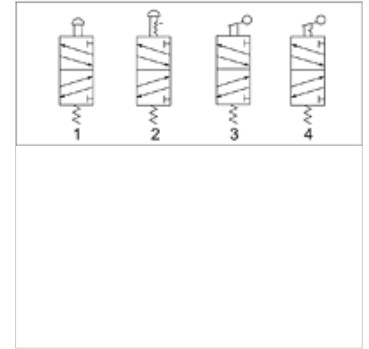

K-WV 5/2 MANU PILZTAS NOT SCHALT M5

5/2-way valve, manually operated, with mushroom pushbutton and emergency latch, bistable, for panel mounting

HANSA FLEX

Īpašības

Ekspluatācijas spiediens	0 - 10 bar
Temperatūras diapazons	-20 °C to +70 °C
Caurplūdes vērtības mērījums	At P1 = 8 bar, P2 = 6 bar and pressure drop $\Delta p = 1$ bar
Vārsta korpuss	Aluminium alloy

Norāde

Citi dati pieejami pēc pieprasījuma.

Izstrādājums

Apzīmējums	Savienojums	Atgaisošanas pieslēgums	Caurplūde (L/min)	Pārslēgšanas sviras krāsa	Slēguma shēmas numurs
K- 07 15 03 08	G 1/8	G 1/8	450	Red	2
K- 07 15 03 09	G 1/4	G 1/8	550	Red	2