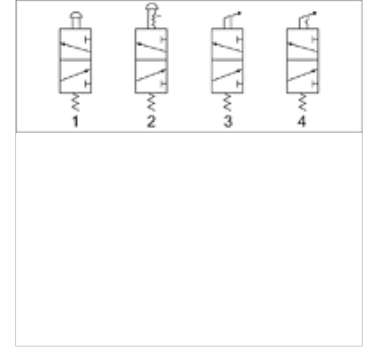

K-WV 3/2 MANU PILZTAST SCHALT M3

3/2-way valve, manually operated, with mushroom pushbutton, NC, monostable, for panel mounting

HANSA FLEX

Īpašības

Ekspluatācijas spiediens	0 - 10 bar
Temperatūras diapazons	-20 °C to +70 °C
Caurplūdes vērtības mērījums	At P1 = 8 bar, P2 = 6 bar and pressure drop $\Delta p = 1$ bar
Vārsta korpusa	Aluminium alloy

Norāde

Citi dati pieejami pēc pieprasījuma.

Izstrādājums

Apzīmējums	Savienojums	Atgaisošanas pieslēgums	Caurplūde (L/min)	Pārslēgšanas sviras krāsa	Slēguma shēmas numurs
K- 07 15 01 53	G 1/8	G 1/8	450	Black	1
K- 07 15 01 54	G 1/8	G 1/8	450	Red	1
K- 07 15 01 55	G 1/8	G 1/8	450	green	1
K- 07 15 01 56	G 1/4	G 1/4	550	Black	1
K- 07 15 01 57	G 1/4	G 1/4	550	Red	1
K- 07 15 01 58	G 1/4	G 1/4	550	green	1