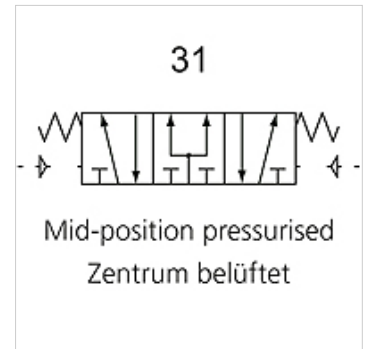

# K-WV 5/3 PNEU ZENTRUM BELUEFTET 4A

5/3-way pilot valve, mid-position pressurised

**HANSA FLEX**

## Īpašības

Ekspluatācijas spiediens	1.5 - 8 bar
Temperatūras diapazons	Up to +70 °C
Caurplūdes vērtības mērijums	At P1 = 8 bar, P2 = 6 bar and pressure drop $\Delta p = 1$ bar
Regulēšanas gaisa pieslēgums	G 1/8
Vārsta korpuss	Aluminium alloy

## Izstrādājums

Apzīmējums	Savienojums	Atgaisošanas pieslēgums	Caurplūde (L/min)	Slēguma shēmas numurs	Tipizmērs
K- 07 15 04 35	M 5	M 5	250	31	100
K- 07 15 04 36	G 1/8	G 1/8	400	31	100
K- 07 15 04 37	G 1/8	G 1/8	550	31	200
K- 07 15 04 38	G 1/4	G 1/8	550	31	200
K- 07 15 04 39	G 1/4	G 1/4	950	31	300
K- 07 15 04 40	G 3/8	G 1/4	950	31	300
K- 07 15 04 41	G 1/2"	G 1/2	1600	31	400