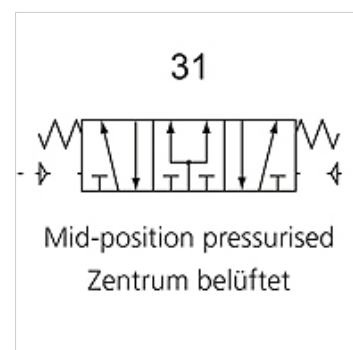

K-WV 5/3 PNEU ZENTRUM BELUEFTET 4A

5/3-way pilot valve, mid-position pressurised

HANSA FLEX

Īpašības

Ekspluatācijas spiediens	1.5 - 8 bar
Temperatūras diapazons	Up to +70 °C
Caurplūdes vērtības mērijums	At P1 = 8 bar, P2 = 6 bar and pressure drop $\Delta p = 1$ bar
Regulēšanas gaisa pieslēgums	G 1/8
Vārsta korpuss	Aluminium alloy

Norāde

Citi dati pieejami pēc pieprasījuma.

Izstrādājums

Apzīmējums	Savienojums	Atgaisošanas pieslēgums	Caurplūde (L/min)	Slēguma shēmas numurs	Tipizmērs
K- 07 15 04 35	M 5	M 5	250	31	100
K- 07 15 04 36	G 1/8	G 1/8	400	31	100
K- 07 15 04 37	G 1/8	G 1/8	550	31	200
K- 07 15 04 38	G 1/4	G 1/8	550	31	200
K- 07 15 04 39	G 1/4	G 1/4	950	31	300
K- 07 15 04 40	G 3/8	G 1/4	950	31	300
K- 07 15 04 41	G 1/2"	G 1/2	1600	31	400