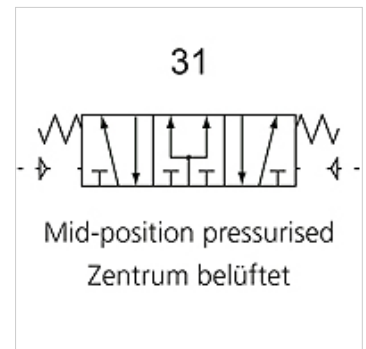

K-WV 5/3 PNEU ZENTRUM BELUEFTET 4A

5/3-way pilot valve, mid-position pressurised

HANSA FLEX

Īpašības

Ekspluatācijas spiediens	1.5 - 8 bar
Temperatūras diapazons	Up to +70 °C
Caurplūdes vērtības mērijums	At P1 = 8 bar, P2 = 6 bar and pressure drop $\Delta p = 1$ bar
Regulēšanas gaisa pieslēgums	G 1/8
Vārsta korpuss	Aluminium alloy

Norāde

Citi dati pieejami pēc pieprasījuma.

Izstrādājums

Apzīmējums	Savienojums	Atgaisošanas pieslēgums	Caurplūde (L/min)	Slēguma shēmas numurs	Tipizmērs
K- 07 15 04 35	M 5	M 5	250	31	100
K- 07 15 04 36	G 1/8	G 1/8	400	31	100
K- 07 15 04 37	G 1/8	G 1/8	550	31	200
K- 07 15 04 38	G 1/4	G 1/8	550	31	200
K- 07 15 04 39	G 1/4	G 1/4	950	31	300
K- 07 15 04 40	G 3/8	G 1/4	950	31	300
K- 07 15 04 41	G 1/2"	G 1/2	1600	31	400