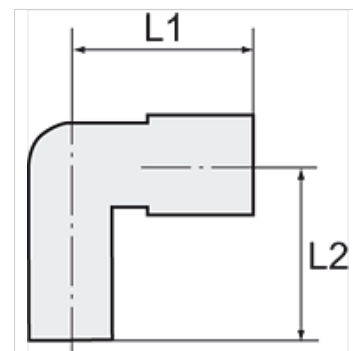

# K-L-STECK STECKNIPPEL VB MINI

Union elbows with push-in plug, mini

**HANSA FLEX**

## Īpašības

Darba spiediens	Max. 10 bar, vacuum
Izmantošana	Air, vacuum
Ieteicamās šļūtenes	PU or PA (nylon)
Darba vides	Saspiests gaiss
Temperatūras diapazons	0 °C to +60 °C
Materiāls	Plastic, Nickel plated brass
Piespiedējgredzens	Plastic

## Izstrādājums

Apzīmējums	šļūtenes ārējais Ø	L1 (mm)	L2 (mm)	iespr. nīp. (mm)
K- 07 40 50 07	3 mm	11,5	26,6	3
K- 07 40 50 08	4 mm	14,0	28,5	4
K- 07 40 50 09	6 mm	16,3	32,0	6