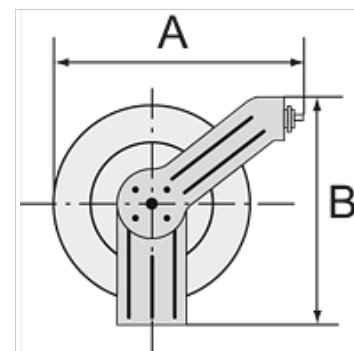

# K-SCHL-AUFROLLER SCHWEISS

Hose reel, welding type

**HANSA FLEX**

## Īpašības

Šūtenes	Welding hose for oxygen and acetylene, red and blue, made from synthetic rubber.
Ekspluatācijas spiediens	maks. 10 bar
Stiprinājums	Wall, floor or ceiling
Ieeja	Oxygen G 1/4 male, right-hand thread with 60° inside cone, Acetylene G 3/8 male, left-hand thread with 60° inside cone

## Izstrādājums

Apzīmējums	Šūtenes izmērs	Augstums (mm)	Diametrs (mm)	Šūtenes garums (m)
K- 07 10 06 28	Oxygen: 16.5 mm x 6 mm, Acetylene: 17 mm x 10 mm	360	320	15