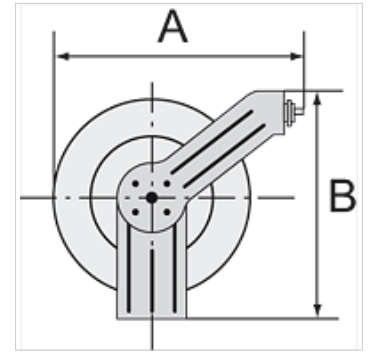

# K-SCHL-AUFROLLER SCHWEISS

Hose reel, welding type

**HANSA FLEX**

## Īpašības

Šūtenes	Welding hose for oxygen and acetylene, red and blue, made from synthetic rubber.
Ekspluatācijas spiediens	maks. 10 bar
Stiprinājums	Wall, floor or ceiling
Ieeja	Oxygen G 1/4 male, right-hand thread with 60° inside cone, Acetylene G 3/8 male, left-hand thread with 60° inside cone

## Izstrādājums

Apzīmējums	Šūtenes izmērs	Augstums (mm)	Diametrs (mm)	Šūtenes garums (m)
K- 07 10 06 28	Oxygen: 16.5 mm x 6 mm, Acetylene: 17 mm x 10 mm	360	320	15