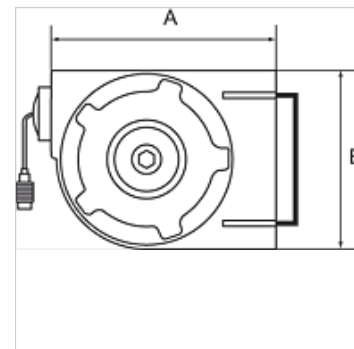

# K-SCHL-AUFROLLER KOMPAKT

Hose reel, compact type

**HANSA FLEX**

## Īpašības

Šūtenes materiāls	Polyurethane
Ekspluatācijas spiediens	maks. 10 bar
Ekspluatācijas temperatūra	-10 °C to +40 °C
Pagriešanas leņķis	180°
Savienojums	G 1/4
leeja	Hose stem 8 mm
Korpuss	Rugged, impact-resistant polypropylene

## Izstrādājums

Apzīmējums	Šūtenes izmērs	A (mm)	B (mm)	Šūtenes garums (m)
K- 07 10 06 15	12 mm x 8 mm	340,0	245,0	7