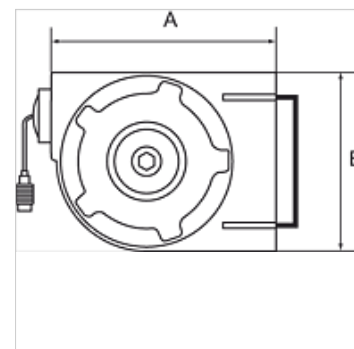

# K-SCHL-AUFROLLER KOMPAKT

Hose reel, compact type

**HANSA FLEX**

## Īpašības

Šūtenes materiāls	Polyurethane
Ekspluatācijas spiediens	maks. 10 bar
Ekspluatācijas temperatūra	-10 °C to +40 °C
Pagriešanas leņķis	180°
Savienojums	G 1/4
leeja	Hose stem 8 mm
Korpuss	Rugged, impact-resistant polypropylene

## Izstrādājums

Apzīmējums	Šūtenes izmērs	A (mm)	B (mm)	Šūtenes garums (m)
K- 07 10 06 15	12 mm x 8 mm	340,0	245,0	7