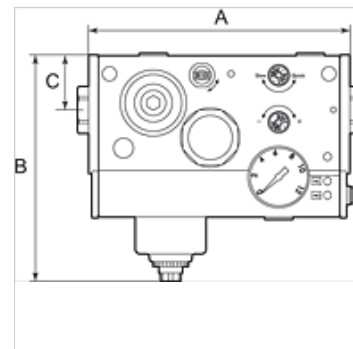

# K-WTEH SERIE ONE M DRS

Service units, »ONE« Series, with pressure switch

**HANSA FLEX**

## Īpašības

ļeejas spiediens	Max. 10 bar
Temperatūras diapazons	-10 °C to +50 °C
Darba vides	Saspiests gaiss
Aizsardzības veids	IP 65
Darba spiediens	0.5 - 8 bar
Spiediena slēdzis	Changeover contact
Poru attālums filtra elementā	20 µm
Caurplūdes vērtības mērījums	At 6,3 bar and $\Delta p = 1$ bar

## Izstrādājums

Apzīmējums	Savienojums	Caurplūde (L/min)	A (mm)	B	C (mm)	Spriegums
K- 07 25 13 82	G 1/4	2400	165,5	144,0 mm	35,0	24 V DC (for valves and pressure switch)
K- 07 25 13 83	G 3/8	3300	165,5	144,0 mm	35,0	24 V DC (for valves and pressure switch)
K- 07 25 13 84	G 1/2	4000	165,5	144,0 mm	35,0	24 V DC (for valves and pressure switch)