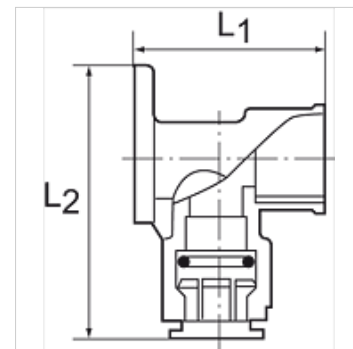

K-WANDWINKEL MS

wall elbows, brass

HANSA FLEX

Īpašības

Blīvēšanas materiāls NBR

Materiāls Misiņš

Papildu informācija

A detailed brochure containing installation instructions and information about pipe sizing is available for this product range

Izstrādājums

| Apzīmējums | Vītnes | caurules ārējam Ø | L1 (mm) | L2 (mm) |
|----------------|---------|-------------------|------------|------------|
| K- 07 10 08 65 | 1/2 BSP | 15 mm | 47,0 | 66,4 |
| K- 07 10 08 66 | 3/4 BSP | 22 mm | 52,0 | 79,0 |