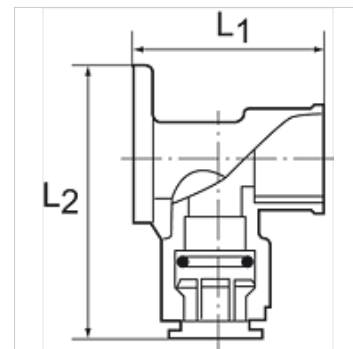

K-WANDWINKEL MS

wall elbows, brass

HANSA FLEX

Īpašības

Blīvēšanas materiāls NBR

Materiāls Misiņš

Papildu informācija

A detailed brochure containing installation instructions and information about pipe sizing is available for this product range

Izstrādājums

Apzīmējums	Vītnes	caurules ārējam Ø	L1 (mm)	L2 (mm)
K- 07 10 08 65	1/2 BSP	15 mm	47,0	66,4
K- 07 10 08 66	3/4 BSP	22 mm	52,0	79,0