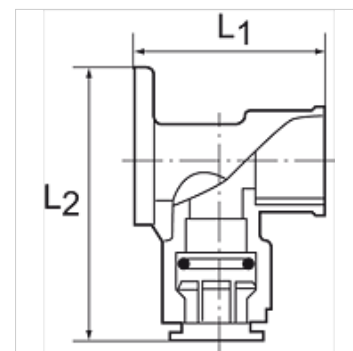

K-WANDWINKEL MS

wall elbows, brass

HANSA FLEX

Īpašības

Blīvēšanas materiāls NBR

Materiāls Misiņš

Papildu informācija

A detailed brochure containing installation instructions and information about pipe sizing is available for this product range

Izstrādājums

Apzīmējums	Vītnes	caurules ārējam Ø	L1 (mm)	L2 (mm)
K- 07 10 08 65	1/2 BSP	15 mm	47,0	66,4
K- 07 10 08 66	3/4 BSP	22 mm	52,0	79,0