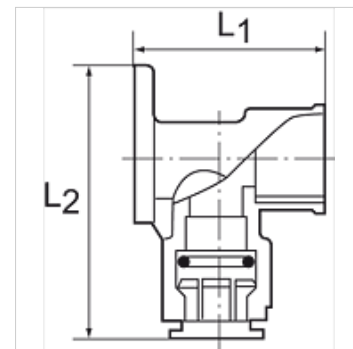

K-WANDWINKEL MS

wall elbows, brass

HANSA FLEX

Īpašības

Blīvēšanas materiāls NBR

Materiāls Misiņš

Papildu informācija

A detailed brochure containing installation instructions and information about pipe sizing is available for this product range

Izstrādājums

Apzīmējums	Vītnes	caurules ārējam Ø	L1 (mm)	L2 (mm)
K- 07 10 08 65	1/2 BSP	15 mm	47,0	66,4
K- 07 10 08 66	3/4 BSP	22 mm	52,0	79,0