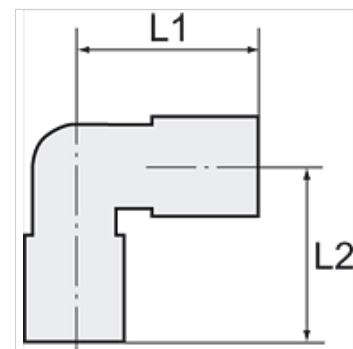

K-W90 VERBINDER RED

Union elbows, reduced

HANSA FLEX

Īpašības

Darba spiediens Max. 18 bar

Bīvēšanas materiāls Buna-N

Materiāls Nikelēts misiņš

Norāde

Citi dati pieejami pēc pieprasījuma.

Izstrādājums

Apzīmējums	Šļūtenei	L1 (mm)	SW
K- 07 40 41 31	8 mm / 6 mm - 6 mm / 4 mm	22,5	10 mm